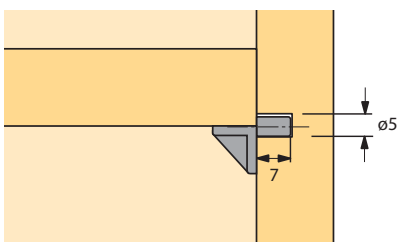

Legplankdragers

- Stift- $\varnothing$ 5 mm
- Kunststof

System
32

Bestelnr.	VE
0 044 751	1/500