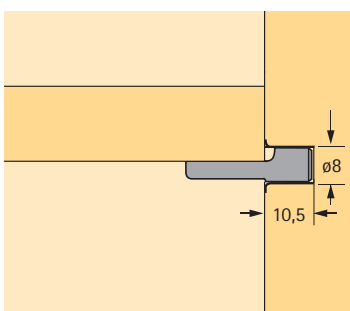

Lepelplankdragers met huls

- Stift-ø 8 mm
- Staal

Artikel	Oppervlak	Bestelnr.	VE
Legplankdragers	vermessingd	0 025 200	1/500
	vernikkeld	0 025 201	1/500
Huls	vermessingd	0 025 202	1/500
	vernikkeld	0 025 203	1/500