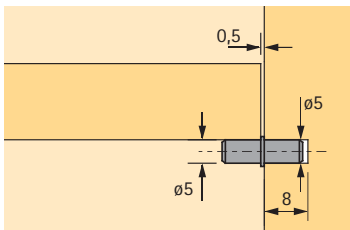

Legplankdragers Duplo

- Stift-ø dubbelzijdig 5 mm
- Staal

Oppervlak	Bestelnr.	VE
vernikkeld	0 046 642	1/500
verchroomd	0 013 138	1/500