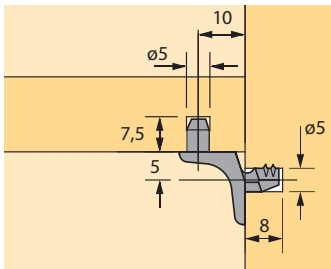

Legplankdragers Safety

- Stalen stift met kunststof drager

System
32

| Stift- \varnothing mm | Oppervlak | Bestelnr. | VE |
|-------------------------|-------------|-----------|-------|
| 5 | wit | 0 025 090 | 1/500 |
| | bruin | 0 025 091 | 1/500 |
| | beige | 0 025 092 | 1/500 |
| | transparant | 0 016 180 | 1/500 |
| 6 | transparant | 0 022 532 | 1/500 |
| 4 | transparant | 0 022 533 | 1/500 |
| 3 | transparant | 0 022 534 | 1/500 |