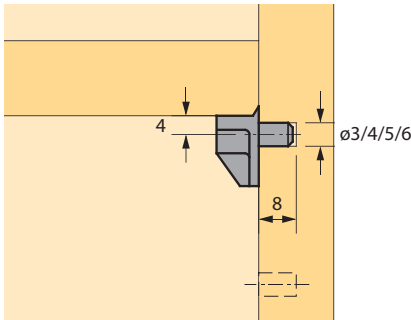

Legplankdragers Safety

- Stalen stift met kunststof drager

System
32

| Stift- \varnothing mm | Oppervlak | Bestelnr. | VE |
|-------------------------|-------------|-----------|-------|
| 5 | wit | 0 025 090 | 1/500 |
| | bruin | 0 025 091 | 1/500 |
| | beige | 0 025 092 | 1/500 |
| | transparant | 0 016 180 | 1/500 |
| 6 | transparant | 0 022 532 | 1/500 |
| 4 | transparant | 0 022 533 | 1/500 |
| 3 | transparant | 0 022 534 | 1/500 |