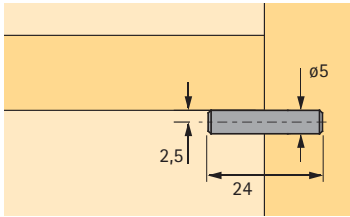

- Met beveiliging tegen onopzettelijk uitnemen of kippen
- Voor glasdiktes van 4 - 8 mm
- Gegoten zink vernikkeld

System
32

| Bestelnr. | VE |
|-----------|-------|
| 9 080 214 | 1/500 |

Montage

Demontage