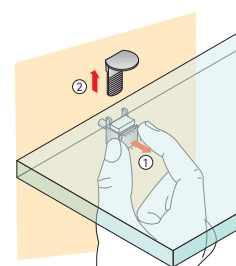

- Met beveiliging tegen onopzettelijk uitnemen of kippen
- Voor glasdiktes van 4 - 8 mm
- Gegoten zink vernikkeld

System
32

| Bestelnr. | VE |
|-----------|-------|
| 9 080 214 | 1/500 |

Montage

Demontage