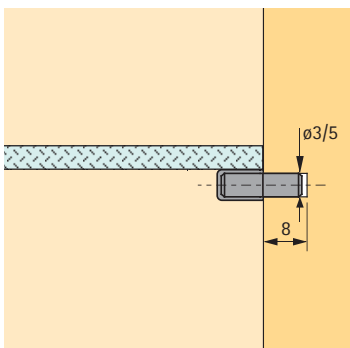

| Bestelnr. | VE |
|-----------|-------|
| 0 016 181 | 1/500 |

Legplankdragers Duplo

- Stift-ø dubbelzijdig 5 mm
- Staal

| Oppervlak | Bestelnr. | VE |
|------------|-----------|-------|
| vernikkeld | 0 046 642 | 1/500 |
| verchroomd | 0 013 138 | 1/500 |