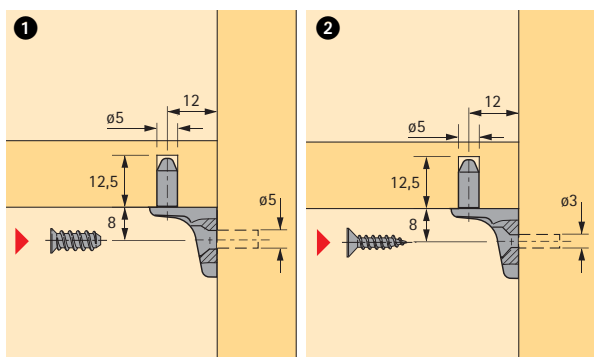

Legplankdragers Sekura 7

- ① Gat- $\varnothing$ 5 mm voor directbevestigingsschroef, verzonken kop $\varnothing$ 6,3 mm
- ② Gat- $\varnothing$ 3 mm voor schroef met verzonken kop $\varnothing$ 4 mm
- Telkens 1 stift extra voor plank
- Gegoten zink vernikkeld

System
32

	Gat-$\varnothing$ mm	Bestelnr.	VE
①	5	0 053 012	1/500
②	3	0 079 711	1/500