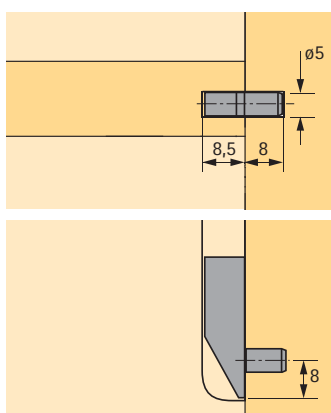

Legplankdragers

- Voor planken met groef
- Stift-ø 5 mm
- Zink blank