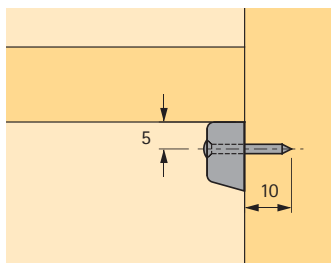

Lepelplankdragers

- Voor rijboring ø 5 mm
- Staal verchroomd

| Bestelnr. | VE |
|-----------|-------|
| 0 020 782 | 1/500 |

Lepelplankdragers met huls

- Stift-ø 8 mm
- Staal

| Artikel | Oppervlak | Bestelnr. | VE |
|-----------------|-------------|-----------|-------|
| Legplankdragers | vermessingd | 0 025 200 | 1/500 |
| | vernikkeld | 0 025 201 | 1/500 |
| Huls | vermessingd | 0 025 202 | 1/500 |
| | vernikkeld | 0 025 203 | 1/500 |