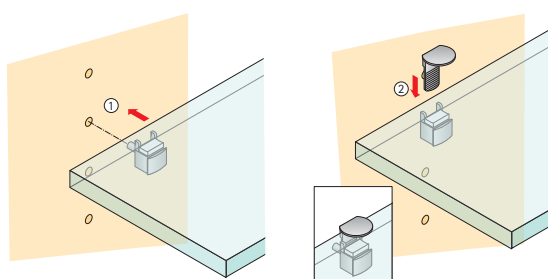

- Met beveiliging tegen onopzettelijk uitnemen of kippen
- Voor glasdiktes van 4 - 8 mm
- Gegoten zink vernikkeld

System
32

| Bestelnr. | VE |
|-----------|-------|
| 9 080 214 | 1/500 |

Montage

Demontage