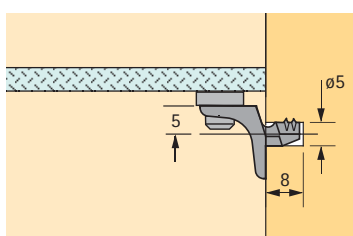

Legplankdragers Universal D

- Stift- $\varnothing$ 5 mm
- Gegoten zink vernikkeld

System
32

Bestelnr.	VE
0 022 737	1/500