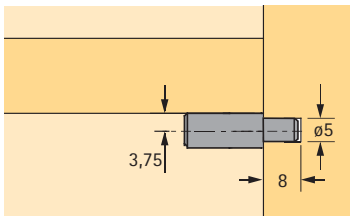

Legplankdragers om in te steken met aanzetstuk

- Stift-ø 5 mm
- Staal verchroomd

Bestelnr.	VE
0 016 181	1/500