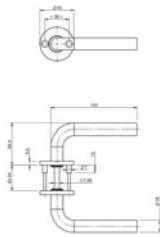

#### Omschrijving

Rond rozet, L kruk - kruk, geveerd, heso krukstift 8mm (9mm adaptor), geborsteld RVS, grade 0, 10 paar

L kruk op rond rozet voor de utiliteit. Beschikbaar voor standaard, intensief, of zeer intensief gebruik. Uitgevoerd in geborsteld RVS en zwart.

#### Eigenschappen

- Geveerde krukken, vastdraaibaar gemonteerd op stalen onderconstructie.
- Keuze uit modellen voor standaard, intensief of zeer intensief gebruik
- RVS afdekrozetten voor onzichtbare bevestiging
- Fijn geborsteld roestvrijstaal
- Diameter krukken: 16 of 19mm
- Geleverd met 8mm HESO stift en bevestigingsschroeven M4 x 60 (inkortbaar)