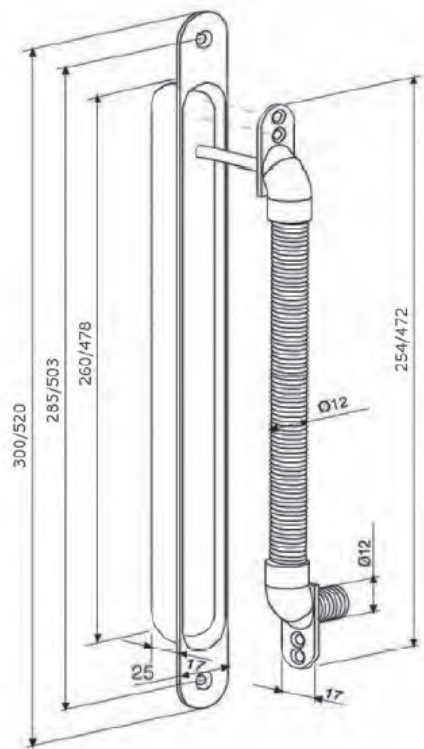

# KABELDOORVOEREN

## TL0903 / TL0904

Inbouw kabeldoorvoer, volledig in roestvast staal, voor kabelbundel tot max. Ø7,5mm. Openingshoek tot max. 120° voor TL0903 en max. 180° voor TL0904.

## TL0905

Opleg kabeldoorvoer voor kabelbundel tot max. Ø8mm, lengte 50cm. Openingshoek tot 180°.