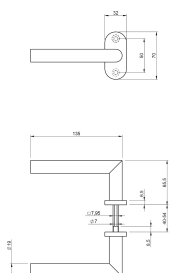

Deurbeslag

Utiliteitsbouw - Binnen

TL series - rozet - ovaal

TL0203SS

Experience a safer and more
open world

ASSA ABLOY

Approved 2023-02-15

Omschrijving

Ovaal rozet, L90 kruk - kruk, geveerd, heso krukstift 8mm (9mm adaptor), geborsteld RVS, grade 0, 10 paar

L90 kruk op ovaal rozet voor de utiliteit. Beschikbaar voor standaard geuk en intensief geuk. Uitgevoerd in geborsteld RVS.

Eigenschappen

- Geveerde krukken, vastdraaibaar gemonteerd op stalen onderconstructie.
- Keuze uit modellen voor standaard of intensief gebruik
- RVS afdekrozetten voor onzichtbare bevestiging
- Fijn geborsteld roestvrijstaal
- Diameter krukken: 16 of 19mm
- Geleverd met 8mm HESO stift en bevestigingsschroeven M4 x 60 (inkortbaar)

Artikelaam	Type product	Finish	Uitvoering	EN norm	Krukstift (mm)	Bediening	Diameter kruk
TL0203SS	beslagset	geborsteld	kruk-kruk	-	8mm	draaibaar	16mm

The ASSA ABLOY Group is the global leader in access solutions. Every day, we help billions of people experience a more open world.

ASSA ABLOY Opening Solutions leads the development within door openings and products for access solutions in homes, businesses and institutions. Our offering includes doors, door and window hardware, locks, access control and service.

ASSA ABLOY Opening solutions
Culliganlaan 2A
1831 Diegem België
T. +32 (0)2 247 79 11
www.assaabloyopeningsolutions.be