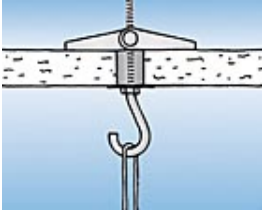

Omschrijving

Nylon Tuimelplug K 54

- Hollewand bevestiging met een kantelende dwarsligger voor houtschroeven, 4 mm diameter.

Tuimelplug KD, KDH 3/4, KDR 4

- Zet uit door middel van veerkracht.

Tuimelplug KD, KDH 5/6/8, KDR 5/6

- Heeft een kantelende dwarsligger welke zich automatisch in holle ruimtes vastgrijpt.

KM 10

- Speciaal ontwikkeld voor voor de bevestiging van wastafels en urinoirs aan holle wanden.

Voordelen

- De nylon Tuimelplug K54 ligt vlak met de ondergrond en staat meerdere malen monteren en demonteren van het aanbouwdeel toe.
- KD, KDH en KDR Tuimelpluggen zijn speciaal ontwikkeld voor holle ruimtes met kleine verankeringsdieptes.
- Alle KD en KDH/KDR zijn volledig elektrolytisch verzinkt voor goede corrosieweerstand.
- Lang metrisch draad staat grote overbruggingen toe.

Montage voorbeeld

Montage

Type van montage

- Neem de minimale verankeringsdiepte, plaatdikte en vrije ruimte achter de plaat of wand in acht (zie tabel).
- KD 5 tot 8, KDH 5 tot 8, KDR 5/6 en KM 10 Tuimelpluggen kunnen niet naar beneden wijzend worden toegepast (bijvoorbeeld bij vloerbevestiging).

Montage tips

- Neem de minimale verankeringsdiepte, plaatdikte en vrije ruimte achter de plaat of wand in acht (zie tabel).
- KD 5 tot 8, KDH 5 tot 8, KDR 5/6 en KM 10 Tuimelpluggen kunnen niet naar beneden wijzend worden toegepast (bijvoorbeeld bij vloerbevestiging).