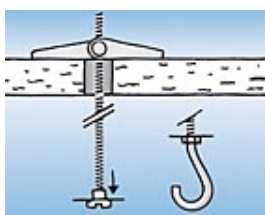

Montage tips

- Neem de minimale verankeringsdiepte, plaatdikte en vrije ruimte achter de plaat of wand in acht (zie tabel).
- KD 5 tot 8, KDH 5 tot 8, KDR 5/6 en KM 10 Tuimelpluggen kunnen niet naar beneden wijzend worden toegepast (bijvoorbeeld bij vloerbevestiging).