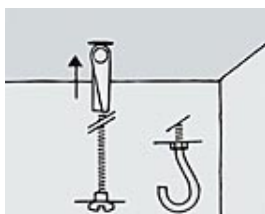

Omschrijving

Nylon Tuimelplug K 54

- Hollewand bevestiging met een kantelende dwarsligger voor houtschroeven, 4 mm diameter.

Tuimelplug KD, KDH 3/4, KDR 4

- Zet uit door middel van veerkracht.

Tuimelplug KD, KDH 5/6/8, KDR 5/6

- Heeft een kantelende dwarsligger welke zich automatisch in holle ruimtes vastgrijpt.

KM 10

- Speciaal ontwikkeld voor voor de bevestiging van wastafels en urinoirs aan holle wanden.

Voordelen

- De nylon Tuimelplug K54 ligt vlak met de ondergrond en staat meerdere malen monteren en demonteren van het aanbouwdeel toe.
- KD, KDH en KDR Tuimelpluggen zijn speciaal ontwikkeld voor holle ruimtes met kleine verankeringsdieptes.
- Alle KD en KDH/KDR zijn volledig elektrolytisch verzinkt voor goede corrosieweerstand.
- Lang metrisch draad staat grote overbruggingen toe.

Montage voorbeeld

Montage

Type van montage

- Neem de minimale verankeringsdiepte, plaatdikte en vrije ruimte achter de plaat of wand in acht (zie tabel).
- KD 5 tot 8, KDH 5 tot 8, KDR 5/6 en KM 10 Tuimelpluggen kunnen niet naar beneden wijzend worden toegepast (bijvoorbeeld bij vloerbevestiging).

Montage tips

- Neem de minimale verankeringsdiepte, plaatdikte en vrije ruimte achter de plaat of wand in acht (zie tabel).
- KD 5 tot 8, KDH 5 tot 8, KDR 5/6 en KM 10 Tuimelpluggen kunnen niet naar beneden wijzend worden toegepast (bijvoorbeeld bij vloerbevestiging).