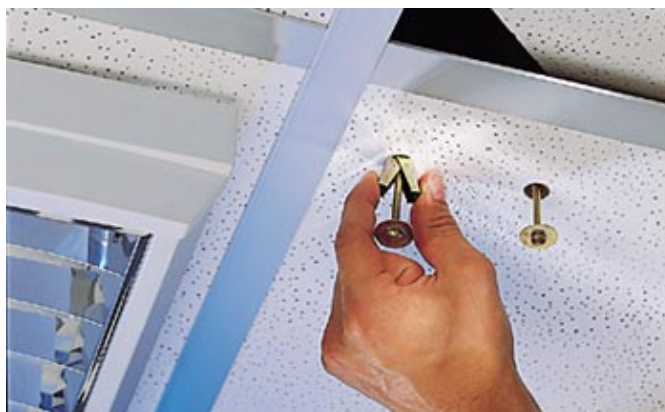

Omschrijving

Nylon Tuimelplug K 54

- Hollewand bevestiging met een kantelende dwarsligger voor houtschroeven, 4 mm diameter.

Tuimelplug KD, KDH 3/4, KDR 4

- Zet uit door middel van veerkracht.

Tuimelplug KD, KDH 5/6/8, KDR 5/6

- Heeft een kantelende dwarsligger welke zich automatisch in holle ruimtes vastgrijpt.

KM 10

- Speciaal ontwikkeld voor voor de bevestiging van wastafels en urinoirs aan holle wanden.

Voordelen

- De nylon Tuimelplug K54 ligt vlak met de ondergrond en staat meerdere malen monteren en demonteren van het aanbouwdeel toe.
- KD, KDH en KDR Tuimelpluggen zijn speciaal ontwikkeld voor holle ruimtes met kleine verankeringsdieptes.
- Alle KD en KDH/KDR zijn volledig elektrolytisch verzinkt voor goede corrosieweerstand.
- Lang metrisch draad staat grote overbruggingen toe.

Montage voorbeeld

Montage

Type van montage

- Neem de minimale verankeringsdiepte, plaatdikte en vrije ruimte achter de plaat of wand in acht (zie tabel).
- KD 5 tot 8, KDH 5 tot 8, KDR 5/6 en KM 10 Tuimelpluggen kunnen niet naar beneden wijzend worden toegepast (bijvoorbeeld bij vloerbevestiging).