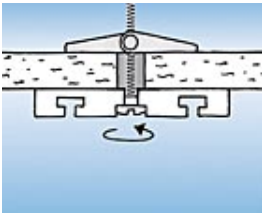

Omschrijving

Nylon Tuimelplug K 54

- Hollewand bevestiging met een kantelende dwarsligger voor houtschroeven, 4 mm diameter.

Tuimelplug KD, KDH 3/4, KDR 4

- Zet uit door middel van veerkracht.

Tuimelplug KD, KDH 5/6/8, KDR 5/6

- Heeft een kantelende dwarsligger welke zich automatisch in holle ruimtes vastgrijpt.

KM 10

- Speciaal ontwikkeld voor voor de bevestiging van wastafels en urinoirs aan holle wanden.

Voordelen

- De nylon Tuimelplug K54 ligt vlak met de ondergrond en staat meerdere malen monteren en demonteren van het aanbouwdeel toe.
- KD, KDH en KDR Tuimelpluggen zijn speciaal ontwikkeld voor holle ruimtes met kleine verankeringsdieptes.
- Alle KD en KDH/KDR zijn volledig elektrolytisch verzinkt voor goede corrosieweerstand.
- Lang metrisch draad staat grote overbruggingen toe.

Montage voorbeeld

Montage

Type van montage

- Neem de minimale verankeringsdiepte, plaatdikte en vrije ruimte achter de plaat of wand in acht (zie tabel).
- KD 5 tot 8, KDH 5 tot 8, KDR 5/6 en KM 10 Tuimelpluggen kunnen niet naar beneden wijzend worden toegepast (bijvoorbeeld bij vloerbevestiging).

Montage tips

- Neem de minimale verankeringsdiepte, plaatdikte en vrije ruimte achter de plaat of wand in acht (zie tabel).
- KD 5 tot 8, KDH 5 tot 8, KDR 5/6 en KM 10 Tuimelpluggen kunnen niet naar beneden wijzend worden toegepast (bijvoorbeeld bij vloerbevestiging).