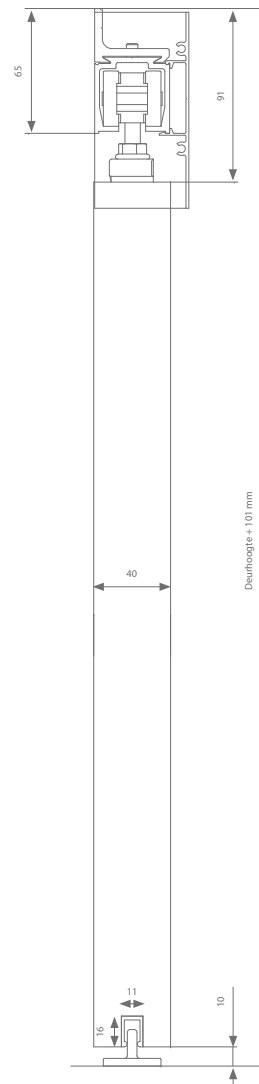

Technische tekening

Profielen

	Max. deurbreedte	Lengte	Artikelnummer
Loopprofiel	1000 mm	2000 mm	AM0.208.200
	1500 mm	3000 mm	AM0.208.300
	2000 mm	4000 mm	AM0.208.400
	3000 mm	6000 mm	AM0.208.600
Muurbeugel	Elke 500 - 600 mm nodig		AM1.118.0
Afdekprofiel	1000 mm	2000 mm	AM0.938.200
	1500 mm	3000 mm	AM0.938.300
	2000 mm	4000 mm	AM0.938.400
	3000 mm	6000 mm	AM0.938.600
+ set afsluitstukken			AM9.938
Geleidingsprofiel	1000 mm	1000 mm	510.608.100
	1250 mm	1250 mm	510.608.125
	1500 mm	1500 mm	510.608.150
	2000 mm	2000 mm	510.608.200
	3000 mm	3000 mm	510.608.300

Garnituurkeuze

Dwarse ophanging	Artikelnummer
Zonder softclose	AM0.600
Met 1 softclose (min. deurbreedte = 545 mm)	AM0.600.020*
Met 2 softclosen (min. deurbreedte = 774 mm)	AM0.600.220

Laterale ophanging	Artikelnummer
Zonder softclose	AM0.606

Hoogteregeling: +/- 5 mm