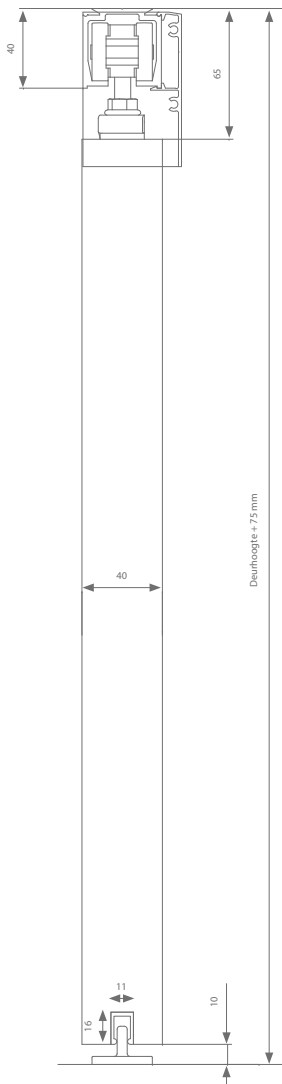

Technische tekening

Profielen

	Max. deurbreedte	Lengte	Artikelnummer
Loopprofiel	1000 mm	2000 mm	AM0.208.200
	1500 mm	3000 mm	AM0.208.300
	2000 mm	4000 mm	AM0.208.400
	3000 mm	6000 mm	AM0.208.600
Afdekprofiel	1000 mm	2000 mm	AM0.948.200
	1500 mm	3000 mm	AM0.948.300
	2000 mm	4000 mm	AM0.948.400
	3000 mm	6000 mm	AM0.948.600
+ set afsluitstukken			AM9.948
Geleidingsprofiel	1000 mm	1000 mm	510.608.100
	1250 mm	1250 mm	510.608.125
	1500 mm	1500 mm	510.608.150
	2000 mm	2000 mm	510.608.200
	3000 mm	3000 mm	510.608.300

Garnituurkeuze

Dwarse ophanging	Artikelnummer
Zonder softclose	AM0.600
Met 1 softclose (min. deurbreedte = 545 mm)	AM0.600.020*
Met 2 softclosen (min. deurbreedte = 774 mm)	AM0.600.220

Laterale ophanging	Artikelnummer
Zonder softclose	AM0.606

Hoogteregeling: +/- 5 mm