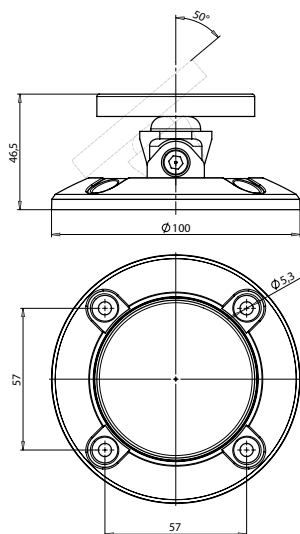

EFFEFF - Regelbare ankerplaat 830 H2

Ankerplaat model 830 H2

Ankerplaat op montageplaat, af te stellen op extreme hoekstanden tussen deur en kleefmagneet.

Technische gegevens	
Montageplaat	100 mm
Hoogte	46,5 mm
Maximale hoek	50 °

Kenmerk	
Ankerplaat	Best. Nr. 115629

WWW.SANTENS.BE