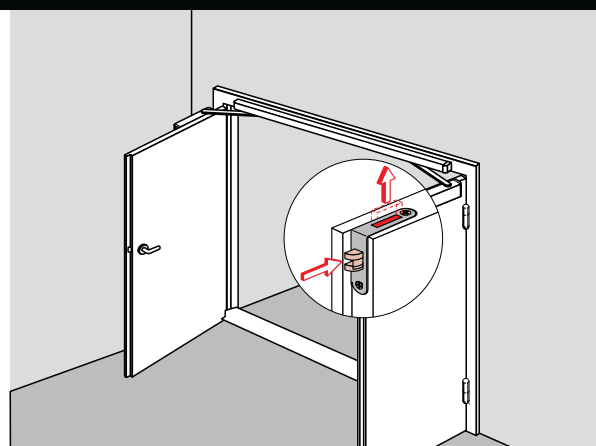

De voordelen, punt voor punt

- Voor automatische vergrendeling en ontgrendeling van passieve deuren.
- Meerdere varianten beschikbaar, voor inbouw in verschillende deursoorten en -constructies.
- Optimale aanpassing aan de bouwkundige situatie door tweedelige, verstelbare grendelkoppeling met flexibele geleidebus en nastelbare sluitplaat (HZ 43-F).
- Geschikt voor toepassing in brand- en rook compartimenterende deuren.

Kenmerken en gegevens	HZ 26	HZ 27	HZ 31	HZ 33F	HZ 34	HZ 43-32	HZ 43-F
Houten deuren	●	-	●	○	●	●	●
Metalen deuren	●	●	●	●	-	●	●
Uitvoering	DIN-L	-	●	●	●	●	●
	DIN-R	-	●	●	●	●	●
	DIN links en rechts bruikbaar	●	●	-	-	-	-
Inbouw boven	●	●	●	●	●	●	●
Inbouw onder	-	-	●	●	●	●	-
Tweedelige, verstelbare grendelkoppeling	-	-	-	-	-	-	●
Flexibel gelagerde schoot in geleidebus	-	-	-	-	-	-	●
Nastelbare sluitplaat	-	-	-	-	-	-	●

● = ja   - = nee   ○ = optie

Functie

Als de loopdeur geopend wordt, zal de passieve deur tegelijkertijd ontgrendelen zodat deze geopend kan worden. De sluitvolgorderegelator zorgt ervoor dat eerst de passieve deur dichtgaat en daarna de loopdeur. De loopdeur drukt de stuurpal van de kantschuiven DORMA HZ in, waardoor de stangen uitschuiven en de passieve deur zich vergrendeld.

Voorbeeld:
Deurdrangers met geïntegreerde sluitvolgorde regelator DORMA TS 93 GSR, zelfvergrendelend paniekslot DORMA SVP en automatische kantschuiven DORMA HZ 26.