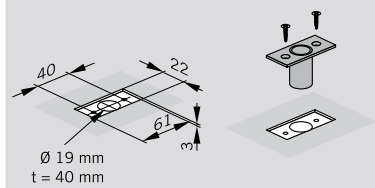

**HZ 31**

**HZ 33F**

**HZ 34**

**HZ 43-32**

**HZ 43-F**

HZ 43-F22 (HZ 43-F24)

**HZ 17**

| Bestektekst  | Bestelnummer  |  |   |
|--|--|--|---|
| <b>DORMA HZ</b><br>Kantschuif, voor automatische ver- en ontgrendeling van de passieve deur van een stel (2-vleugelige) deuren. Met name geschikt voor vluchtdeuren, in combinatie met een paniekslot.   |  |  |   |
| <b>DORMA HZ 26</b><br>voor metalen en houten deuren, DIN universeel door omkeerbare stuurpal, verzinkt, voor inbouw bovenaan.  | 15912600   |  HZ   |    |
| <b>DORMA HZ 27</b><br>voor metalen deuren, DIN universeel door omkeerbare stuurpal, verzinkt, voor inbouw bovenaan.  | 15912700   |  HZ   |    |
| <b>DORMA HZ 31</b><br>voor metalen en houten deuren, verzinkt,<br><input type="checkbox"/> voor inbouw DIN-links boven / DIN-rechts onder<br><input type="checkbox"/> voor inbouw DIN-rechts boven / DIN-links onder   | 15913101<br>15913102   |  HZ   |   |
| <b>DORMA HZ 33F</b><br>voor metalen deuren, verzinkt, stangen voorzien van veer,<br><input type="checkbox"/> voor inbouw DIN-links boven / DIN-rechts onder<br><input type="checkbox"/> voor inbouw DIN-rechts boven / DIN-links onder<br>Variant voor houten deuren op aanvraag.  | 15913301<br>15913302   |  HZ |  |
| <b>DORMA HZ 34</b><br>voor houten deuren, verzinkt,<br><input type="checkbox"/> voor inbouw DIN-links boven / DIN-rechts onder<br><input type="checkbox"/> voor inbouw DIN-rechts boven / DIN-links onder  | 15913401<br>15913402   |  HZ |  |
| <b>DORMA HZ 43-32</b><br>voor houten deuren en profieldeuren, RVS, met afgeronde schoot, doormaat 34 mm, grendel $\varnothing$ 10 mm, incl. toebehoren.<br><input type="checkbox"/> DIN-links<br><input type="checkbox"/> DIN-rechts   | 15914301<br>15914302   |  |  |
| <b>DORMA HZ 43-F</b><br>Voor profiel- en houten deuren, RVS voorplaat, kruisschoot, flexibel gelagerde in hoogte verstelbare dagschoot in 2-voudig verstelbare grendelkoppeling, met verstelbare sluitplaat.<br><input type="checkbox"/> HZ 43-F22 DIN-links<br><input type="checkbox"/> HZ 43-F22 DIN-rechts<br><input type="checkbox"/> HZ 43-F24 DIN-links<br><input type="checkbox"/> HZ 43-F24 DIN-rechts | 15199002<br>15199003<br>15199004<br>15199005   |  HZ |  |
| <b>DORMA HZ 17</b><br>Stofwerende vloerhuls, verzinkt, roestvrije veer.  | 15911700   |  HZ |  |