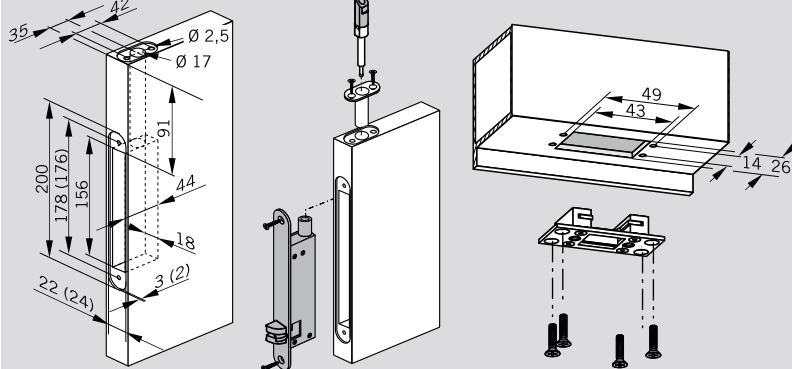

**HZ 31**

**HZ 33F**

**HZ 34**

**HZ 43-32**

**HZ 43-F**

HZ 43-F22 (HZ 43-F24)

**HZ 17**

| Bestektekst  | Bestelnummer  |  |   |
|--|--|--|---|
| <b>DORMA HZ</b><br>Kantschuif, voor automatische ver- en ontgrendeling van de passieve deur van een stel (2-vleugelige) deuren. Met name geschikt voor vluchtdeuren, in combinatie met een paniekslot.   |  |  |   |
| <b>DORMA HZ 26</b><br>voor metalen en houten deuren, DIN universeel door omkeerbare stuurpal, verzinkt, voor inbouw bovenaan.  | 15912600   |  HZ   |    |
| <b>DORMA HZ 27</b><br>voor metalen deuren, DIN universeel door omkeerbare stuurpal, verzinkt, voor inbouw bovenaan.  | 15912700   |  HZ   |    |
| <b>DORMA HZ 31</b><br>voor metalen en houten deuren, verzinkt,<br><input type="checkbox"/> voor inbouw DIN-links boven / DIN-rechts onder<br><input type="checkbox"/> voor inbouw DIN-rechts boven / DIN-links onder   | 15913101<br>15913102   |  HZ   |   |
| <b>DORMA HZ 33F</b><br>voor metalen deuren, verzinkt, stangen voorzien van veer,<br><input type="checkbox"/> voor inbouw DIN-links boven / DIN-rechts onder<br><input type="checkbox"/> voor inbouw DIN-rechts boven / DIN-links onder<br>Variant voor houten deuren op aanvraag.  | 15913301<br>15913302   |  HZ |  |
| <b>DORMA HZ 34</b><br>voor houten deuren, verzinkt,<br><input type="checkbox"/> voor inbouw DIN-links boven / DIN-rechts onder<br><input type="checkbox"/> voor inbouw DIN-rechts boven / DIN-links onder  | 15913401<br>15913402   |  HZ |  |
| <b>DORMA HZ 43-32</b><br>voor houten deuren en profieldeuren, RVS, met afgeronde schoot, doormaat 34 mm, grendel $\varnothing$ 10 mm, incl. toebehoren.<br><input type="checkbox"/> DIN-links<br><input type="checkbox"/> DIN-rechts   | 15914301<br>15914302   |  |  |
| <b>DORMA HZ 43-F</b><br>Voor profiel- en houten deuren, RVS voorplaat, kruisschoot, flexibel gelagerde in hoogte verstelbare dagschoot in 2-voudig verstelbare grendelkoppeling, met verstelbare sluitplaat.<br><input type="checkbox"/> HZ 43-F22 DIN-links<br><input type="checkbox"/> HZ 43-F22 DIN-rechts<br><input type="checkbox"/> HZ 43-F24 DIN-links<br><input type="checkbox"/> HZ 43-F24 DIN-rechts | 15199002<br>15199003<br>15199004<br>15199005   |  HZ |  |
| <b>DORMA HZ 17</b><br>Stofwerende vloerhuls, verzinkt, roestvrije veer.  | 15911700   |  HZ |  |