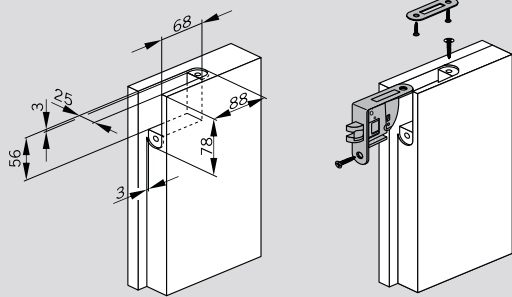

Toepassing en montage

HZ 26