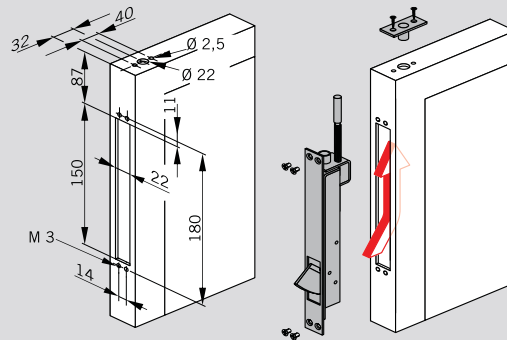

**HZ 31**

**HZ 33F**

**HZ 34**

**HZ 43-32**

**HZ 43-F**

HZ 43-F22 (HZ 43-F24)

**HZ 17**

| Bestektekst  | Bestelnummer  |  |   |
|--|--|--|---|
| <b>DORMA HZ</b><br>Kantschuif, voor automatische ver- en ontgrendeling van de passieve deur van een stel (2-vleugelige) deuren. Met name geschikt voor vluchtdeuren, in combinatie met een paniekslot.   |  |  |   |
| <b>DORMA HZ 26</b><br>voor metalen en houten deuren, DIN universeel door omkeerbare stuurpal, verzinkt, voor inbouw bovenaan.  | 15912600   |  HZ   |    |
| <b>DORMA HZ 27</b><br>voor metalen deuren, DIN universeel door omkeerbare stuurpal, verzinkt, voor inbouw bovenaan.  | 15912700   |  HZ   |    |
| <b>DORMA HZ 31</b><br>voor metalen en houten deuren, verzinkt,<br><input type="checkbox"/> voor inbouw DIN-links boven / DIN-rechts onder<br><input type="checkbox"/> voor inbouw DIN-rechts boven / DIN-links onder   | 15913101<br>15913102   |  HZ   |   |
| <b>DORMA HZ 33F</b><br>voor metalen deuren, verzinkt, stangen voorzien van veer,<br><input type="checkbox"/> voor inbouw DIN-links boven / DIN-rechts onder<br><input type="checkbox"/> voor inbouw DIN-rechts boven / DIN-links onder<br>Variant voor houten deuren op aanvraag.  | 15913301<br>15913302   |  HZ |  |
| <b>DORMA HZ 34</b><br>voor houten deuren, verzinkt,<br><input type="checkbox"/> voor inbouw DIN-links boven / DIN-rechts onder<br><input type="checkbox"/> voor inbouw DIN-rechts boven / DIN-links onder  | 15913401<br>15913402   |  HZ |  |
| <b>DORMA HZ 43-32</b><br>voor houten deuren en profieldeuren, RVS, met afgeronde schoot, doormaat 34 mm, grendel $\varnothing$ 10 mm, incl. toebehoren.<br><input type="checkbox"/> DIN-links<br><input type="checkbox"/> DIN-rechts   | 15914301<br>15914302   |  |  |
| <b>DORMA HZ 43-F</b><br>Voor profiel- en houten deuren, RVS voorplaat, kruisschoot, flexibel gelagerde in hoogte verstelbare dagschoot in 2-voudig verstelbare grendelkoppeling, met verstelbare sluitplaat.<br><input type="checkbox"/> HZ 43-F22 DIN-links<br><input type="checkbox"/> HZ 43-F22 DIN-rechts<br><input type="checkbox"/> HZ 43-F24 DIN-links<br><input type="checkbox"/> HZ 43-F24 DIN-rechts | 15199002<br>15199003<br>15199004<br>15199005   |  HZ |  |
| <b>DORMA HZ 17</b><br>Stofwerende vloerhuls, verzinkt, roestvrije veer.  | 15911700   |  HZ |  |