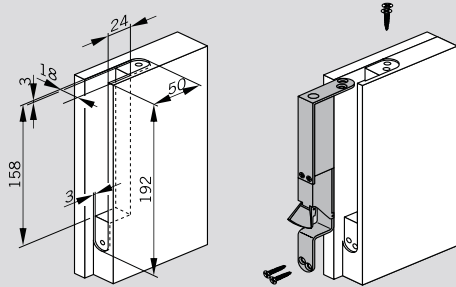

**HZ 31**

**HZ 33F**

**HZ 34**

**HZ 43-32**

**HZ 43-F**

HZ 43-F22 (HZ 43-F24)

**HZ 17**

| Bestektekst  | Bestelnummer  |  |   |
|--|--|--|---|
| <b>DORMA HZ</b><br>Kantschuif, voor automatische ver- en ontgrendeling van de passieve deur van een stel (2-vleugelige) deuren. Met name geschikt voor vluchtdeuren, in combinatie met een paniekslot.   |  |  |   |
| <b>DORMA HZ 26</b><br>voor metalen en houten deuren, DIN universeel door omkeerbare stuurpal, verzinkt, voor inbouw bovenaan.  | 15912600   |  HZ   |    |
| <b>DORMA HZ 27</b><br>voor metalen deuren, DIN universeel door omkeerbare stuurpal, verzinkt, voor inbouw bovenaan.  | 15912700   |  HZ   |    |
| <b>DORMA HZ 31</b><br>voor metalen en houten deuren, verzinkt,<br><input type="checkbox"/> voor inbouw DIN-links boven / DIN-rechts onder<br><input type="checkbox"/> voor inbouw DIN-rechts boven / DIN-links onder   | 15913101<br>15913102   |  HZ   |   |
| <b>DORMA HZ 33F</b><br>voor metalen deuren, verzinkt, stangen voorzien van veer,<br><input type="checkbox"/> voor inbouw DIN-links boven / DIN-rechts onder<br><input type="checkbox"/> voor inbouw DIN-rechts boven / DIN-links onder<br>Variant voor houten deuren op aanvraag.  | 15913301<br>15913302   |  HZ |  |
| <b>DORMA HZ 34</b><br>voor houten deuren, verzinkt,<br><input type="checkbox"/> voor inbouw DIN-links boven / DIN-rechts onder<br><input type="checkbox"/> voor inbouw DIN-rechts boven / DIN-links onder  | 15913401<br>15913402   |  HZ |  |
| <b>DORMA HZ 43-32</b><br>voor houten deuren en profieldeuren, RVS, met afgeronde schoot, doormaat 34 mm, grendel $\varnothing$ 10 mm, incl. toebehoren.<br><input type="checkbox"/> DIN-links<br><input type="checkbox"/> DIN-rechts   | 15914301<br>15914302   |  |  |
| <b>DORMA HZ 43-F</b><br>Voor profiel- en houten deuren, RVS voorplaat, kruisschoot, flexibel gelagerde in hoogte verstelbare dagschoot in 2-voudig verstelbare grendelkoppeling, met verstelbare sluitplaat.<br><input type="checkbox"/> HZ 43-F22 DIN-links<br><input type="checkbox"/> HZ 43-F22 DIN-rechts<br><input type="checkbox"/> HZ 43-F24 DIN-links<br><input type="checkbox"/> HZ 43-F24 DIN-rechts | 15199002<br>15199003<br>15199004<br>15199005   |  HZ |  |
| <b>DORMA HZ 17</b><br>Stofwerende vloerhuls, verzinkt, roestvrije veer.  | 15911700   |  HZ |  |