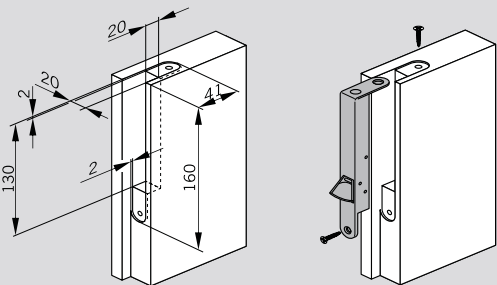

Toepassing en montage

HZ 31