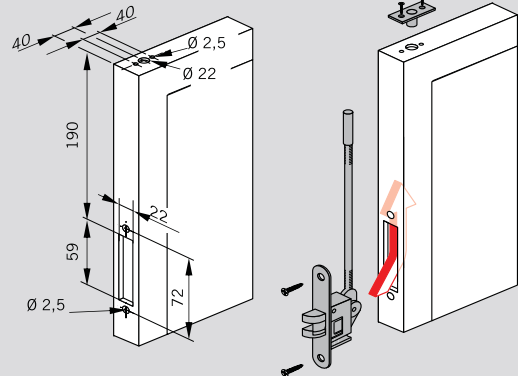

Voorbeeld:  
Deurdrangers met geïntegreerde sluitvolgorde regelator DORMA TS 93 GSR, zelfvergrendelend paniekslot DORMA SVP en automatische kantschuiven DORMA HZ 26.

**Toepassing en montage**

**HZ 26**

**HZ 27**