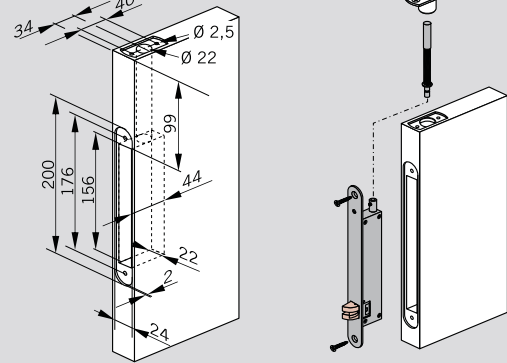

**HZ 31**

**HZ 33F**

**HZ 34**

**HZ 43-32**

**HZ 43-F**

HZ 43-F22 (HZ 43-F24)

**HZ 17**

| Bestektekst  | Bestelnummer  |  |   |
|--|--|--|---|
| <b>DORMA HZ</b><br>Kantschuif, voor automatische ver- en ontgrendeling van de passieve deur van een stel (2-vleugelige) deuren. Met name geschikt voor vluchtdeuren, in combinatie met een paniekslot.   |  |  |   |
| <b>DORMA HZ 26</b><br>voor metalen en houten deuren, DIN universeel door omkeerbare stuurpal, verzinkt, voor inbouw bovenaan.  | 15912600   |  HZ   |    |
| <b>DORMA HZ 27</b><br>voor metalen deuren, DIN universeel door omkeerbare stuurpal, verzinkt, voor inbouw bovenaan.  | 15912700   |  HZ   |    |
| <b>DORMA HZ 31</b><br>voor metalen en houten deuren, verzinkt,<br><input type="checkbox"/> voor inbouw DIN-links boven / DIN-rechts onder<br><input type="checkbox"/> voor inbouw DIN-rechts boven / DIN-links onder   | 15913101<br>15913102   |  HZ   |   |
| <b>DORMA HZ 33F</b><br>voor metalen deuren, verzinkt, stangen voorzien van veer,<br><input type="checkbox"/> voor inbouw DIN-links boven / DIN-rechts onder<br><input type="checkbox"/> voor inbouw DIN-rechts boven / DIN-links onder<br>Variant voor houten deuren op aanvraag.  | 15913301<br>15913302   |  HZ |  |
| <b>DORMA HZ 34</b><br>voor houten deuren, verzinkt,<br><input type="checkbox"/> voor inbouw DIN-links boven / DIN-rechts onder<br><input type="checkbox"/> voor inbouw DIN-rechts boven / DIN-links onder  | 15913401<br>15913402   |  HZ |  |
| <b>DORMA HZ 43-32</b><br>voor houten deuren en profieldeuren, RVS, met afgeronde schoot, doormaat 34 mm, grendel $\varnothing$ 10 mm, incl. toebehoren.<br><input type="checkbox"/> DIN-links<br><input type="checkbox"/> DIN-rechts   | 15914301<br>15914302   |  |  |
| <b>DORMA HZ 43-F</b><br>Voor profiel- en houten deuren, RVS voorplaat, kruisschoot, flexibel gelagerde in hoogte verstelbare dagschoot in 2-voudig verstelbare grendelkoppeling, met verstelbare sluitplaat.<br><input type="checkbox"/> HZ 43-F22 DIN-links<br><input type="checkbox"/> HZ 43-F22 DIN-rechts<br><input type="checkbox"/> HZ 43-F24 DIN-links<br><input type="checkbox"/> HZ 43-F24 DIN-rechts | 15199002<br>15199003<br>15199004<br>15199005   |  HZ |  |
| <b>DORMA HZ 17</b><br>Stofwerende vloerhuls, verzinkt, roestvrije veer.  | 15911700   |  HZ |  |