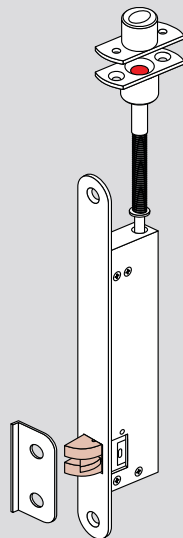

HZ 26

HZ 27

HZ 43-F

HZ 43-32