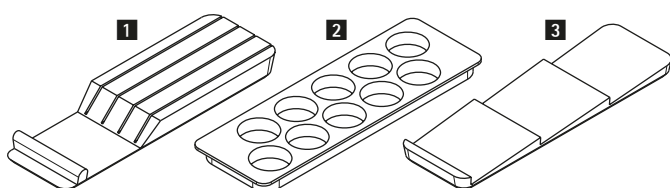

Houder voor messen en kruidenpotjes

► Beuken gelakt

Artikel	Bestelnr.	VE
1 Messenhouder	0 074 430	1 st.
2 Houder voor kruidenpotjes, staand, ø 53 mm	0 044 934	1 st.
3 Houder voor kruidenpotjes, liggend	9 079 207	1 st.

hettich.com/short/7c8e1b