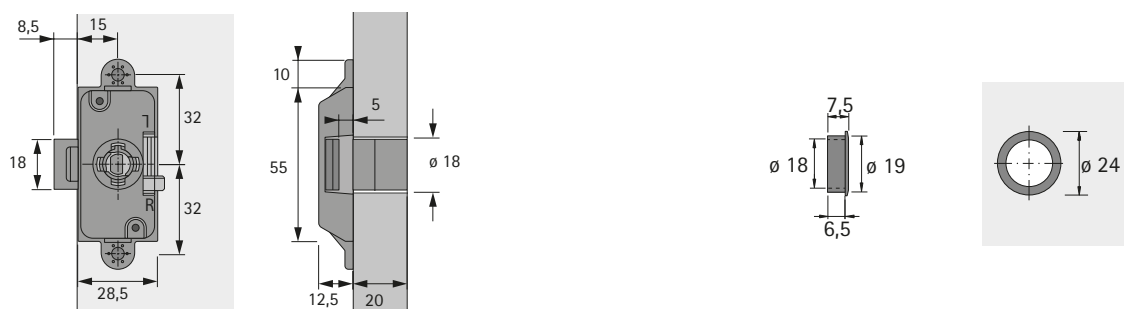

Paginaverwijzing:

- ▶ Binnencilinders, zie pagina's 692
- ▶ Toebehoren, zie pagina 683
- ▶ Technische informatie, zie pagina's 714 - 715

Length mm	Doormaat mm	Bestelnr.	VE
20	15	9 133 916	1/10 st.
20	25	9 133 917	1/10 st.

Doormaat 15 mm

Doormaat 25 mm

hettich.com/short/9edac6