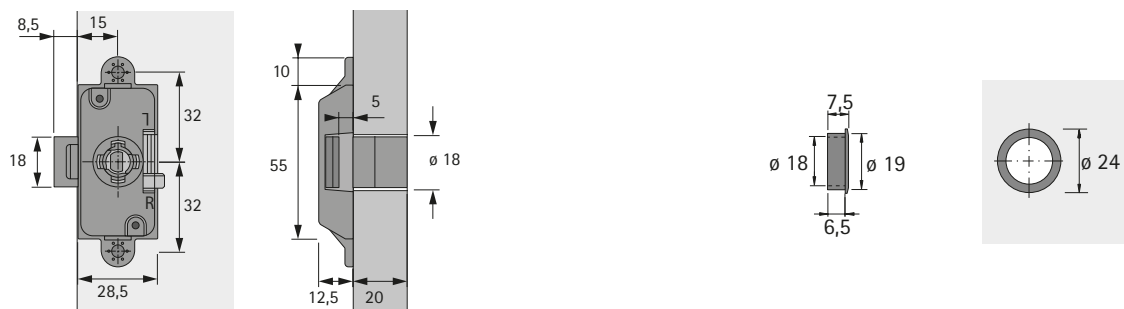

Cilinderkastslot

- ▶ Prestige 2000
- ▶ Voor uitwisselbare binnencilinders

Cilinderkastslot Prestige 2000

- ▶ Rechts / links instelbaar
- ▶ Inclusief sleuteluittrekbeveiliging, instelbaar
- ▶ Compleet met rozet
- ▶ Vernikkeld
- ▶ Binnencilinder a.u.b. apart bestellen

Paginaverwijzing:

- ▶ Binnencilinders, zie pagina's 692
- ▶ Toebehoren, zie pagina 683
- ▶ Technische informatie, zie pagina's 714 - 715

Length mm	Doormaat mm	Bestelnr.	VE
20	15	9 133 916	1/10 st.
20	25	9 133 917	1/10 st.

Doormaat 15 mm

Doormaat 25 mm

hettich.com/short/9edac6