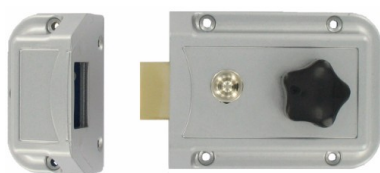

Sloten

Oplegsloten voor buitendeuren

Standaard oplegsloten

B3821784HH

Experience a safer and more
open world

ASS

Omschrijving

Select - Loopslot met cilinder K2100 Lengte 0.0/0.0 - Vernikkeld Mat NI Versch. sluitend - ---
Afgebeeld

Eigenschappen

- Voor links en rechtsdraaiende deuren
- Gesloten zamac slotkast
- Slot en sluitkom zijn inox look gelakt
- Massief messing dagschoot
- Dagschootbediening aan de binnenzijde door draaiknop en aan de buitenzijde door inbouwcilinder
- Incl. inbouwcilinder, sluitkom en afdekplaatje