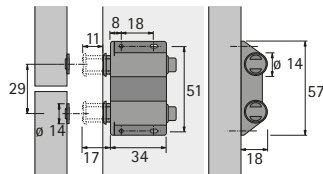

Drukmagneetsnapper D1 / GP 9

- ▶ Hechtkracht 0,9 - 1,3 kg
- ▶ Slag 11 mm
- ▶ Kunststof zwart
- ▶ Starre tegenplaat
- ▶ Staal verchromd

Bestelnr.	VE
0 046 284	1/20 st.

Drukmagneetsnapper D2 / GP 9

- ▶ Hechtkracht 2 * 0,9 - 1,3 kg
- ▶ Slag 11 mm
- ▶ Kunststof zwart
- ▶ Starre tegenplaat
- ▶ Staal verchromd

Bestelnr.	VE
0 046 285	1/20 st.

Drukmagneetsnapper D7 / GP 9

- ▶ Hechtkracht 0,7 - 1,1 kg
- ▶ Slag 11 mm
- ▶ Afmetingen: 16 mm hoog, 40 mm breed, 36 mm diep
- ▶ Gatenaafstand 32 mm
- ▶ Behuizing kunststof zwart
- ▶ Tegenplaat verzinkt staal