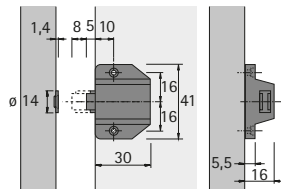

Drukmagneetsnapper D1 / GP 9

- ▶ Hechtkracht 0,9 - 1,3 kg
- ▶ Slag 11 mm
- ▶ Kunststof zwart
- ▶ Starre tegenplaat
- ▶ Staal verchromd

Bestelnr.	VE
0 046 284	1/20 st.

Drukmagneetsnapper D2 / GP 9

- ▶ Hechtkracht 2 * 0,9 - 1,3 kg
- ▶ Slag 11 mm
- ▶ Kunststof zwart
- ▶ Starre tegenplaat
- ▶ Staal verchromd

Bestelnr.	VE
0 046 285	1/20 st.

Drukmagneetsnapper D7 / GP 9

- ▶ Hechtkracht 0,7 - 1,1 kg
- ▶ Slag 11 mm
- ▶ Afmetingen: 16 mm hoog, 40 mm breed, 36 mm diep
- ▶ Gatenaafstand 32 mm
- ▶ Behuizing kunststof zwart
- ▶ Tegenplaat verzinkt staal