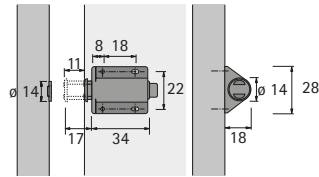

Drukmagneetsnapper D1 / GP 9

- ▶ Hechtkracht 0,9 - 1,3 kg
- ▶ Slag 11 mm
- ▶ Kunststof zwart
- ▶ Starre tegenplaat
- ▶ Staal verchromd

Bestelnr.	VE
0 046 284	1/20 st.

Drukmagneetsnapper D2 / GP 9

- ▶ Hechtkracht 2 * 0,9 - 1,3 kg
- ▶ Slag 11 mm
- ▶ Kunststof zwart
- ▶ Starre tegenplaat
- ▶ Staal verchromd

Bestelnr.	VE
0 046 285	1/20 st.

Drukmagneetsnapper D7 / GP 9

- ▶ Hechtkracht 0,7 - 1,1 kg
- ▶ Slag 11 mm
- ▶ Afmetingen: 16 mm hoog, 40 mm breed, 36 mm diep
- ▶ Gatenaafstand 32 mm
- ▶ Behuizing kunststof zwart
- ▶ Tegenplaat verzinkt staal