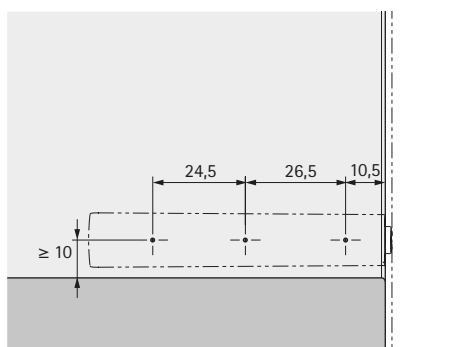

Boorbeeld voor lange slag, opliggende of inliggende deur

Tip

- Voor toepassing van de verschillende varianten zie „toepassingsgebieden / toepassingsaanbevelingen“ 112 - 113
- Voor montage zie „technische informatie“ 124 - 126

hettich.com/short/a90639