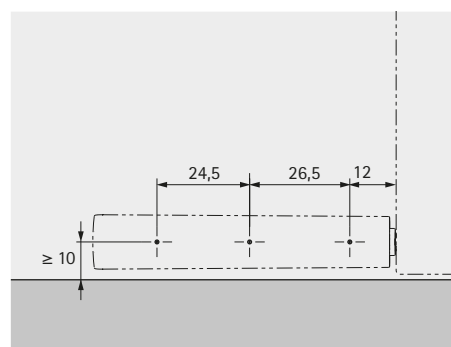

Boorbeeld voor lange slag, opliggende of inliggende deur

Tip

- Voor toepassing van de verschillende varianten zie „toepassingsgebieden / toepassingsaanbevelingen“ 112 - 113
- Voor montage zie „technische informatie“ 124 - 126

hettich.com/short/a90639