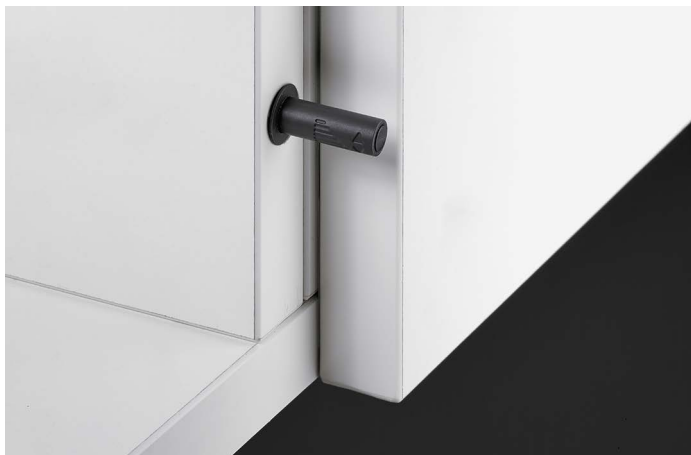

Openingsysteem voor greeploze meubelfronten

- ▶ Push to open Pin Strong om in te boren
- ▶ Voor scharnieren met automatische sluiting

- ▶ Voor gebruik met automatische scharnieren
- ▶ Voor toepassing in combinatie met bijv. bijzonder hoge en / of zware deuren
- ▶ Push to open Pin Stron herkenbaar aan rode eindkap
- ▶ Voor opliggende deuren
- ▶ Groot verstelbereik van 6 mm
- ▶ Activeerslag 1,4 mm
- ▶ Kunststof

Push to open Pin Strong

Artikel	Bestelnr. / kleur			VE
	antraciet	lichtgrijs	wit	
Lange slag	9 089 638	9 089 613	9 089 599	1/25 st.

Boorbeeld voor lange slag, opliggende deur

Tip

- ▶ Voor toepassing van de verschillende varianten zie „toepassingsgebieden / toepassingsaanbevelingen” 112 - 113
- ▶ Voor montage zie „technische informatie” 124 - 126