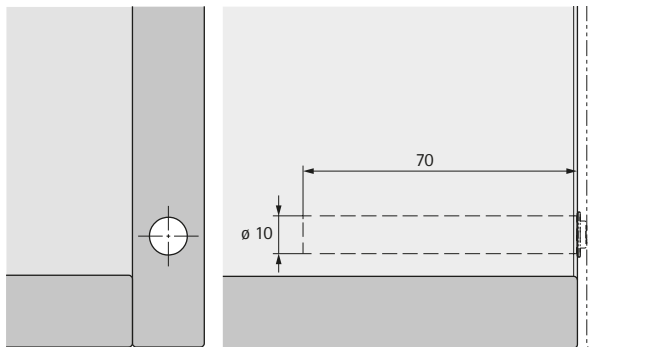

Openingsysteem voor greeploze meubelfronten

- ▶ Push to open Pin Strong om in te boren
- ▶ Voor scharnieren met automatische sluiting

- ▶ Voor gebruik met automatische scharnieren
- ▶ Voor toepassing in combinatie met bijv. bijzonder hoge en / of zware deuren
- ▶ Push to open Pin Stron herkenbaar aan rode eindkap
- ▶ Voor opliggende deuren
- ▶ Groot verstelbereik van 6 mm
- ▶ Activeerslag 1,4 mm
- ▶ Kunststof

Push to open Pin Strong

Artikel	Bestelnr. / kleur			VE
	antraciet	lichtgrijs	wit	
Lange slag	9 089 638	9 089 613	9 089 599	1/25 st.

Boorbeeld voor lange slag, opliggende deur

Tip

- ▶ Voor toepassing van de verschillende varianten zie „toepassingsgebieden / toepassingsaanbevelingen” 112 - 113
- ▶ Voor montage zie „technische informatie” 124 - 126