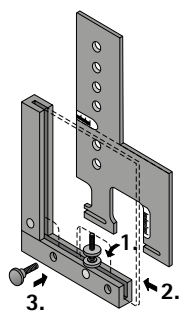

## Hoekaanslag

- ▶ Hoekaanslag voor combinatie met boormal Practica voor ArciTech / InnoTech / InnoTech Atira
- ▶ Aluminium

Bestelnr.	VE
0 078 093	1 st.