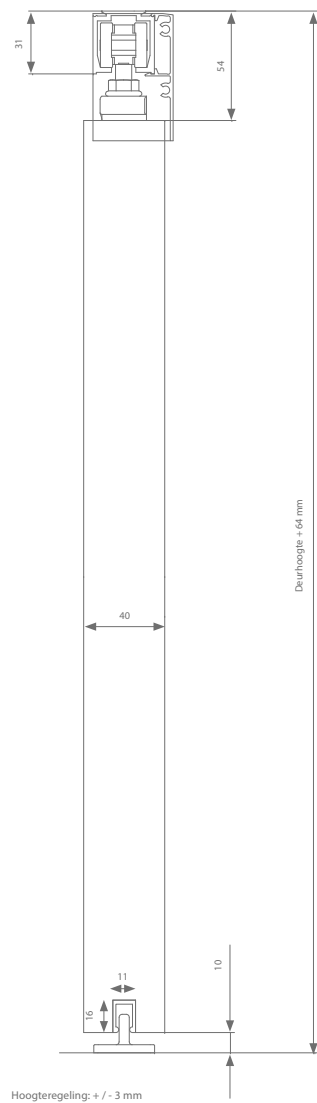

Technische tekeningen

Versie A

Versie B