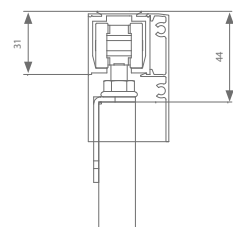

Versie B

Profielen

	Max. deurbreedte	Lengte	Artikelnummer
Loopprofiel	1000 mm	2000 mm	AK0.208.200
	1500 mm	3000 mm	AK0.208.300
	2000 mm	4000 mm	AK0.208.400
	3000 mm	6000 mm	AK0.208.600
Afdekprofiel	1000 mm	2000 mm	AK0.948.200
	1500 mm	3000 mm	AK0.948.300
	2000 mm	4000 mm	AK0.948.400
	3000 mm	6000 mm	AK0.948.600
+ set afsluitstukken			AK9.948
Geleidingsprofiel	1000 mm	1000 mm	510.608.100
	1250 mm	1250 mm	510.608.125
	1500 mm	1500 mm	510.608.150
	2000 mm	2000 mm	510.608.200
	3000 mm	3000 mm	510.608.300

Garnituurkeuze

	Dwarse ophanging (versie A)	Artikelnummer
	Zonder softclose	AK0.100
	Met 1 softclose (min. deurbreedte = 494 mm)	AK0.100.020*
	Laterale ophanging (versie A)	
	Zonder softclose	AK0.106
	Dunne panelen met deurdikte 18 - 38 mm (versie B)	
	Zonder softclose	AK0.102
	Met 1 softclose (min. deurbreedte = 494 mm)	AK0.102.020
	Met 2 softclosen (min. deurbreedte = 724 mm)	AK0.102.220