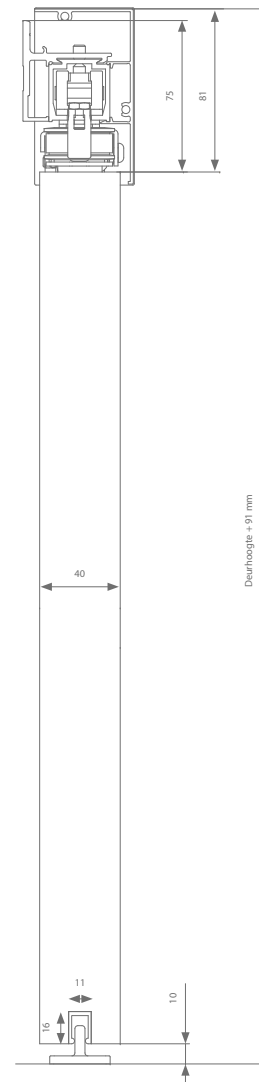

Technische tekening

Profielen

	Max. deurbreedte	Lengte	Artikelnummer
Loopprofiel	500 mm	2000 mm	AK0.208.200
	750 mm	3000 mm	AK0.208.300
	1000 mm	4000 mm*	AK0.208.400*
	1500 mm	6000 mm*	AK0.208.600*
Muurbeugel	Elke 500 - 600 mm nodig		AK1.138.0
Afdekprofiel	500 mm	2000 mm	AK9.708.200
	750 mm	3000 mm	AK9.708.300
	1000 mm	4000 mm	AK9.708.400
	1500 mm	6000 mm	AK9.708.600
+ set afsluitstukken	AK9.708		
Geleidingsprofiel	1000 mm	1000 mm	(2x) 510.608.100
	1250 mm	1250 mm	(2x) 510.608.125
	1500 mm	1500 mm	(2x) 510.608.150

Garnituurkeuze

Dwarse ophanging	Artikelnummer
Zonder softclose	AK0.701

Riem

Min. aantal riemlengte = (4 x deurbreedte) x 2 + 200 mm (aantal meter) x AK9.709.001

*Riembalancer (voorkomt doorhangen van de riem)

Profiellengte > 4000 mm AK0.741.1

TIP

De geleider AK9.335 is ideaal wanneer u de geleider niet op de vloer wenst te bevestigen.

Hoogteregeling: +/- 3 mm Min. dagmaat = 950 mm - Max. dagmaat = 2900 mm