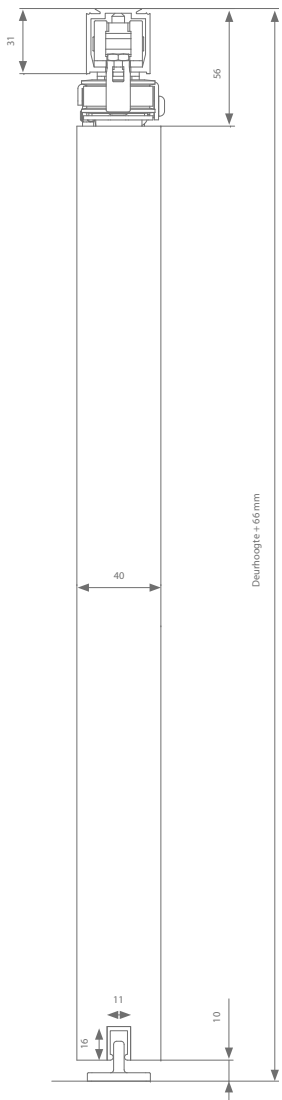

Technische tekening

Profielen

	Max. deurbreedte	Lengte	Artikelnummer
Loopprofiel	500 mm	2000 mm	AK0.208.200
	750 mm	3000 mm	AK0.208.300
	1000 mm	4000 mm*	AK0.208.400*
	1500 mm	6000 mm*	AK0.208.600*
Geleidingsprofiel	1000 mm	1000 mm	(2x) 510.608.100
	1250 mm	1250 mm	(2x) 510.608.125
	1500 mm	1500 mm	(2x) 510.608.150

Garnituurkeuze

Dwarse ophanging	Artikelnummer
Zonder softclose	AK0.701

Riem

Min. aantal riemlengte = (4 x deurbreedte) x 2 + 200 mm (aantal meter) x AK9.709.001

*Riembalancer (voorkomt doorhangen van de riem)

Profiellengte > 4000 mm AK0.741.1

TIP

De geleider AK9.335 is ideaal wanneer u de geleider niet op de vloer wenst te bevestigen.

Hoogteregeling: +/- 3 mm Min. dagmaat = 950 mm - Max. dagmaat = 2900 mm