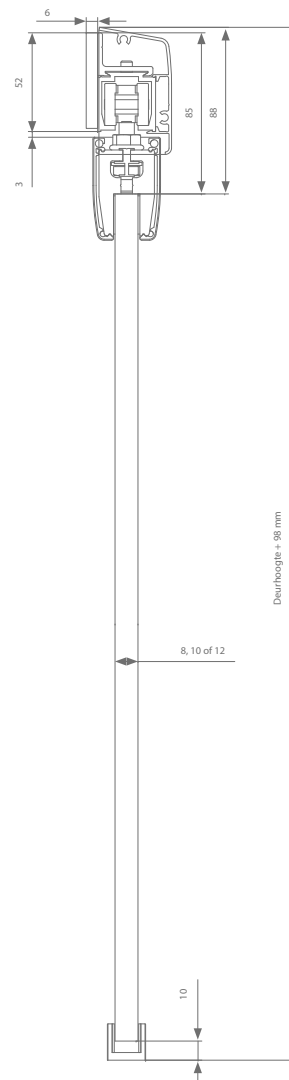

Technische tekening

Profielen

	Max. deurbreedte	Lengte	Artikelnummer
Loopprofiel	1000 mm	2000 mm	AK0.208.200
	1500 mm	3000 mm	AK0.208.300
	2000 mm	4000 mm	AK0.208.400
	3000 mm	6000 mm	AK0.208.600
Muurbeugel	Elke 500 - 600 mm nodig		AK1.118.0
Afdekprofiel glasklemmen	1000 mm	1000 mm	AK0.928.200
	1500 mm	1500 mm	AK0.928.300
	2000 mm	2000 mm	AK0.928.400
	3000 mm	3000 mm	AK0.928.600
+ afsluitstukken			AK9.958
Afdekprofiel glasklemmen	1000 mm	2000 mm	AK7.918.200
	1500 mm	3000 mm	AK7.918.300
	2000 mm	4000 mm	AK7.918.400
	3000 mm	6000 mm	AK7.918.600
+ afsluitstukken (2x):			
8mm deurdikte			AK9.978.008
10mm deurdikte			AK9.978.010
12 mm deurdikte			AK9.978.012

Garnituurkeuze

Dwarse ophanging	Artikelnummer
Zonder softclose	AK0.500.080
Met 1 softclose (min. deurbreedte = 502 mm)	AK0.500.080.20
Met 2 softclosen (min. deurbreedte = 739 mm)	AK0.500.082.20