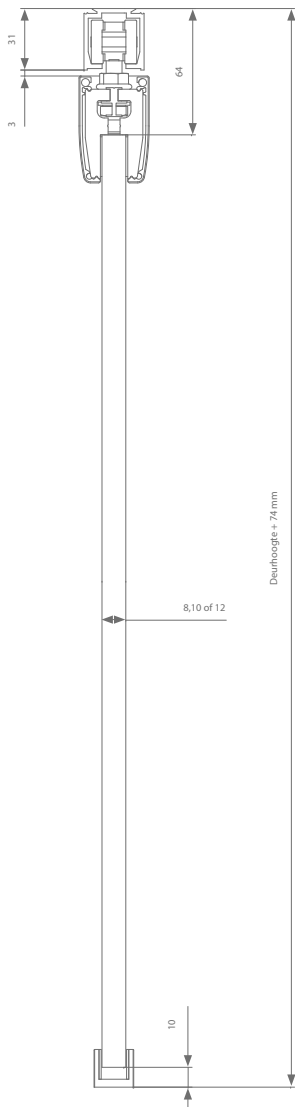

Technische tekening

Profielen

	Max. deurbreedte	Lengte	Artikelnummer
Loopprofiel	1000 mm	2000 mm	AK0.208.200
	1500 mm	3000 mm	AK0.208.300
	2000 mm	4000 mm	AK0.208.400
	3000 mm	6000 mm	AK0.208.600
Afdekprofiel glasklemmen	1000 mm	2000 mm	AK7.918.200
	1500 mm	3000 mm	AK7.918.300
	2000 mm	4000 mm	AK7.918.400
	3000 mm	6000 mm	AK7.918.600
+ afsluitstukken (2x):			
8mm deurdikte			AK9.978.008
10mm deurdikte			AK9.978.010
12mm deurdikte			AK9.978.012

Garnituurkeuze

Dwarse ophanging	Artikelnummer
Zonder softclose	AK0.500.080
Met 1 softclose (min. deurbreedte = 502 mm)	AK0.500.080.20
Met 2 softclosen (min. deurbreedte = 739 mm)	AK0.500.082.20