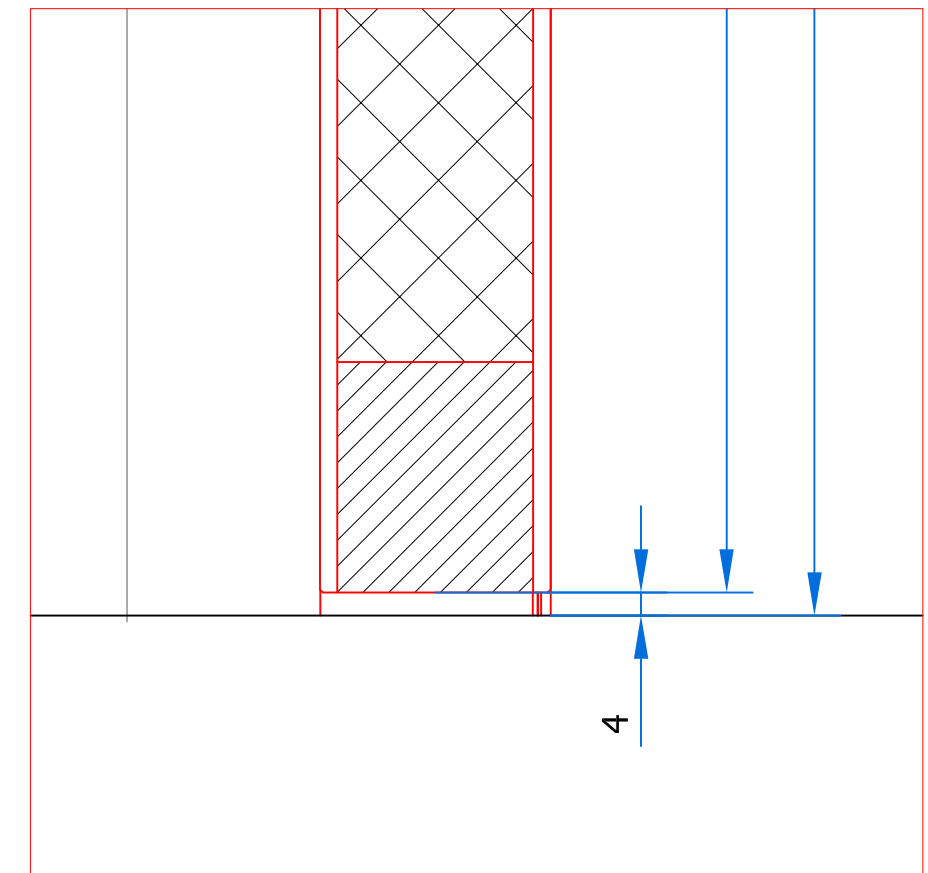

- Legende
1. Invisidoor IN profiel
 2. Gipskartonplaat
 3. Hoekafwerking
 4. Opvulmateriaal gipskartonplaten.
 - 5.

Author : BC	Creation Date 1/02/2012
Title Invisidoor IN Floor-To-Ceiling	
Part/Ref. plasterboard	File: