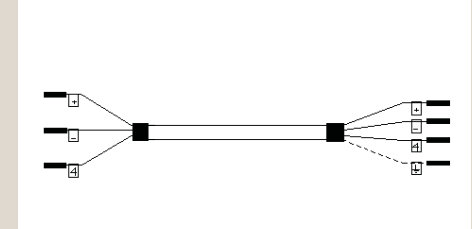

Kabel type F

Kabel geconfectioneerd met 6-polige stekker. Aan de GENIUS zijde geïsoleerd, genummerd en van aderbeschermhulzen voorzien. Type B moet ook besteld worden.

Lengtes (deurzijde):

2,5 m 3381523

3 m 3381525

4 m 3381527

5 m 3381529

Kabel type B

Kabel geconfectioneerd en van 6-polige contrastekker voorzien. Aan de kant van de voedingseenheid genummerd en van aderbeschermhulzen en kroonsteen voorzien. Type F moet ook besteld worden.

Lengtes (kozijnzijde):

2 m 3308722

4 m 3308723

6 m 3308724

8 m 3308725

Kabel type E

De kabel (3-aderig, afgeschermd) is geconfectioneerd aan beide zijden genummerd en van aderbeschermhulzen voorzien. Dit is voor de aansluiting van een GENIUS (EA/CA) op een voedingseenheid. De kabel kan bovendien gebruikt worden om een verbinding met een extern toegangscontrolesysteem (bijv. afstandsbediening) te brengen.

Lengtes (deur- en kozijnzijde):

1 m 3378077

4 m 3378078

8 m 3378079

12 m 3378080