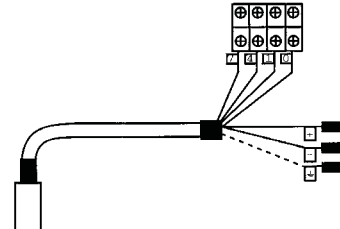

Kabel type F

Kabel geconfectioneerd met 6-polige stekker. Aan de GENIUS zijde geïsoleerd, genummerd en van aderbeschermhulzen voorzien. Type B moet ook besteld worden.

Lengtes (deurzijde):

2,5 m 3381523

3 m 3381525

4 m 3381527

5 m 3381529

Kabel type B

Kabel geconfectioneerd en van 6-polige contrastekker voorzien. Aan de kant van de voedingseenheid genummerd en van aderbeschermhulzen en kroonsteen voorzien. Type F moet ook besteld worden.

Lengtes (kozijnzijde):

2 m 3308722

4 m 3308723

6 m 3308724

8 m 3308725

Kabel type E

De kabel (3-aderig, afgeschermd) is geconfectioneerd aan beide zijden genummerd en van aderbeschermhulzen voorzien. Dit is voor de aansluiting van een GENIUS (EA/CA) op een voedingseenheid. De kabel kan bovendien gebruikt worden om een verbinding met een extern toegangscontrolesysteem (bijv. afstandsbediening) te brengen.

Lengtes (deur- en kozijnzijde):

1 m 3378077

4 m 3378078

8 m 3378079

12 m 3378080