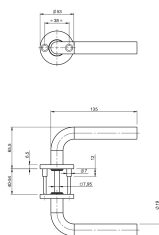

Deurbeslag

Utiliteitsbouw - Binnen

TL series - rozet - rond

TL3102SS

Experience a safer and more
open world

ASSA ABLOY

Omschrijving

Rond rozet, L kruk - kruk, geveerd, heso krukstift 8mm (9mm adaptor), geborsteld RVS, grade 3, 10 paar

L kruk op rond rozet voor de utiliteit. Beschikbaar voor standaard, intensief, of zeer intensief gebruik. Uitgevoerd in geborsteld RVS en zwart.

Eigenschappen

- Geveerde krukken, vastdraaibaar gemonteerd op stalen onderconstructie.
- Keuze uit modellen voor standaard, intensief of zeer intensief gebruik
- RVS afdekrozetten voor onzichtbare bevestiging
- Fijn geborsteld roestvrijstaal
- Diameter krukken: 16 of 19mm
- Geleverd met 8mm HESO stift en bevestigingsschroeven M4 x 60 (inkortbaar)

Approved 2023-10-11

Artikelnaam	Type product	Finish	Uitvoering	EN norm	Krukstift (mm)	Bediening	Diameter kruk
TL3102SS	beslagset	geborsteld	kruk-kruk	EN1906 - Grade 3	8mm	draaibaar	19mm

The ASSA ABLOY Group is the global leader in access solutions. Every day, we help billions of people experience a more open world.