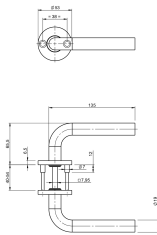

Deurbeslag

Utiliteitsbouw - Binnen

TL series - rozet - rond

TL3102SS

Experience a safer and more open world

ASSA ABLOY

Omschrijving

Rond rozet, L kruk - kruk, geveerd, heso krukstift 8mm (9mm adaptor), geborsteld RVS, grade 3, 10 paar

L kruk op rond rozet voor de utiliteit. Beschikbaar voor standaard, intensief, of zeer intensief gebruik. Uitgevoerd in geborsteld RVS en zwart.

Eigenschappen

- Geveerde krukken, vastdraaibaar gemonteerd op stalen onderconstructie.
- Keuze uit modellen voor standaard, intensief of zeer intensief gebruik
- RVS afdekrozetten voor onzichtbare bevestiging
- Fijn geborsteld roestvrijstaal
- Diameter krukken: 16 of 19mm
- Geleverd met 8mm HESO stift en bevestigingsschroeven M4 x 60 (inkortbaar)

Approved 2023-10-11

Artikelnaam	Type product	Finish	Uitvoering	EN norm	Krukstift (mm)	Bediening	Diameter kruk
TL3102SS	beslagset	geborsteld	kruk-kruk	EN1906 - Grade 3	8mm	draaibaar	19mm

The ASSA ABLOY Group is the global leader in access solutions. Every day, we help billions of people experience a more open world.