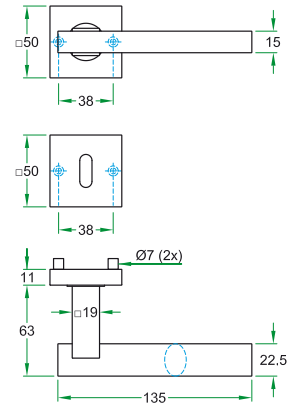

Vogue

- Kunststof onderconstructie met veer.
- RVS mat geborsteld.
- Vierkantrozet 50 x 50 x 11 mm.

- Sous-construction en nylon avec ressort.
- Inox mat brossé.
- Rosace carré 50 x 50 x 11 mm.

- Kunststoff Unterkonstruktion mit Feder.
- Edelstahl matt gebürstet.
- Quadrat Rosette 50 x 50 x 11 mm.

- Nylon understructure with spring.
- Brushed satin stainless steel.
- Square rose 50 x 50 x 11 mm.

Vogue

| | | | |
|--|--|--|-------|
| | | | 03346 |
| | | | 03341 |
| | | | 03342 |
| | | | 03343 |