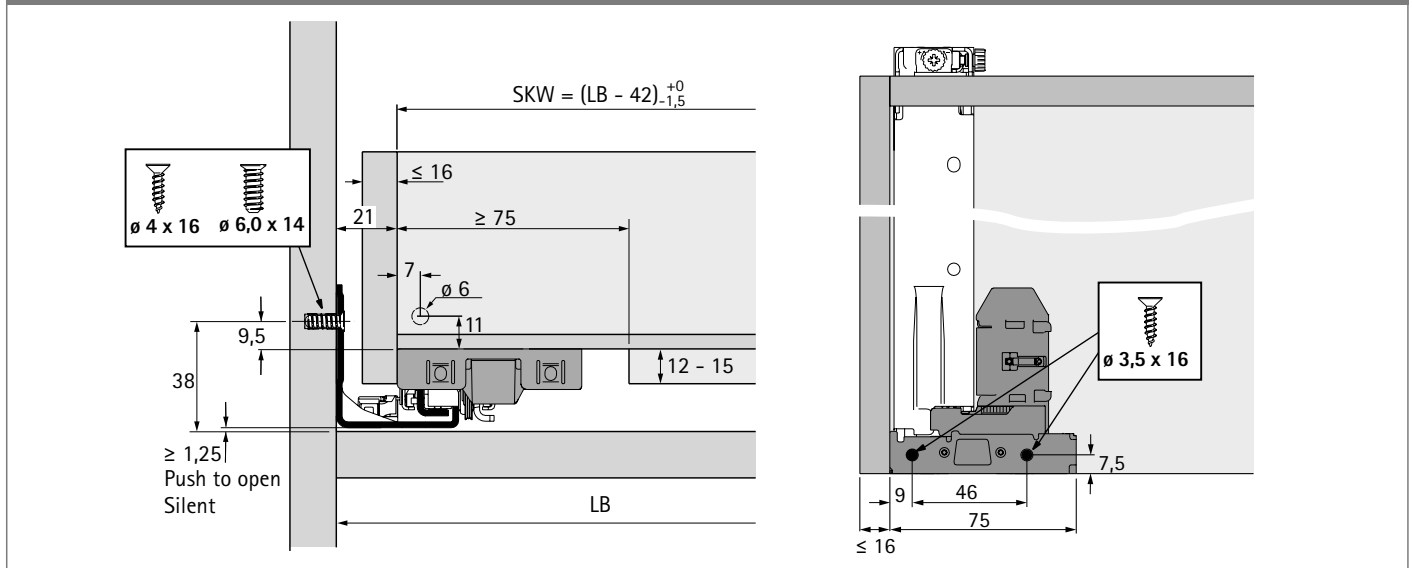

Ladegeleidersystemen voor houten laden

- Volledig uittrekbare ladegeleiders Actro 5D met Silent System
- Belastingklassen XS / L / XL (10 / 40 / 70 kg)

Actro 5D snapper

- Gereedschaploze, intuïtieve zijdelingse verstelling tot +/- 1,5 mm
- Hoogteverstelling tot + 3 mm
- Spuitgietzink / kunststof

Diepteverstelling

- Gereedschaploze montage en verstelling tot 4 mm
- Optioneel voor inliggende fronten
- Kunststof grijs

Set bestaat uit:

- 2 diepteverstellers
- 2 activatoren

Aanslagzijde	Bestelnr.	VE
links / rechts	9 257 268	1/5 set

Aanslagzijde	Bestelnr.	VE
links / rechts	9 257 706	1 set

Frontdoorsnede