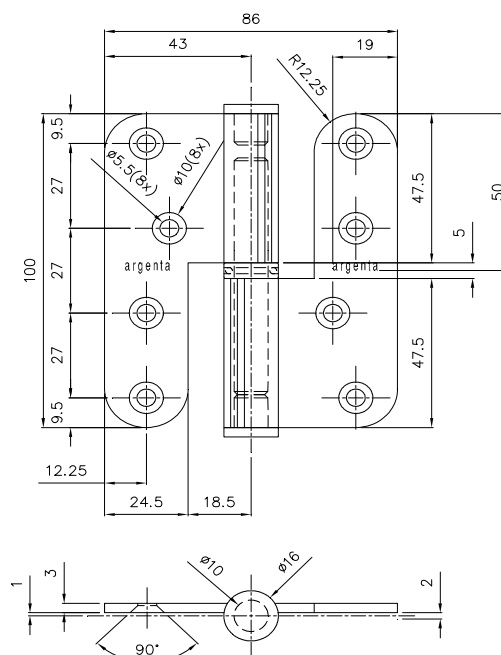

PAUMEL 100/86A MET KOGELLAGERRING

INOX

Maat	Knoop	Lemmer br.	Lemmer dikte	Pin
100/86	16	24,5 mm	3	10

- Technische gegevens**
- Gerold met inox pin en kogellagerring
 - Ringen afzonderlijk verkrijgbaar
 - Uitvoering :
 - Links (DIN Rechts)
 - Rechts (DIN Links)

Materiaal - Inox

Standaard afwerkingen - Geborsteld

Vepakkingseenheid 12 stuks