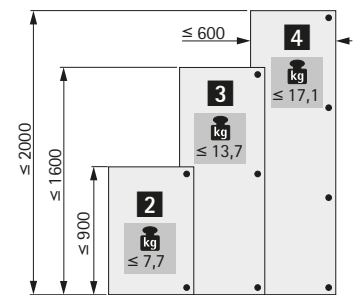

Speciaal scharnier

- ▶ ET 582
- ▶ Voor koelkastkasten, openingshoek 95°

- ▶ Speciaal scharnier met kleine scharnierinsprong voor koelkastkasten
- ▶ Potdiameter 35 mm
- ▶ Potdiepte 12,8 mm
- ▶ Met veer
- ▶ Incl. montageplaat en afstandsplaat (montageplaatdikte = 3 mm) voor een opdek van 13 - 18 mm
- ▶ Geïntegreerde opdekverstelling + 1 mm / - 1 mm
- ▶ Geïntegreerde diepteverstelling + 3 mm / - 3 mm
- ▶ Materiaal scharnierarm vernikkeld staal
- ▶ Materiaal scharnierpot vernikkeld spuitgietzink
- ▶ Materiaal afstandsplaat kunststof wit

Speciaal scharnier ET 582

Bestelnr.	VE
0 072 134	1/10 st.

Boormaten

Opmerking

Aanslagvoorbeeld

Opmerking

Voor het koppelen van de meubeldeur aan de koelkastdeur kan sleepbeslag worden gebruikt.

Montageplaat met afstandsplaat = montageplaatdikte 3 mm		Montageplaat zonder afstandsplaat = montageplaatdikte 0 mm	
C-maat mm	Opdek mm	C-maat mm	Opdek mm
3,0	13,0	3,0	16,0
3,5	13,5	3,5	16,5
4,0	14,0	4,0	17,0
4,5	14,5	4,5	17,5
5,0	15,0	5,0	18,0