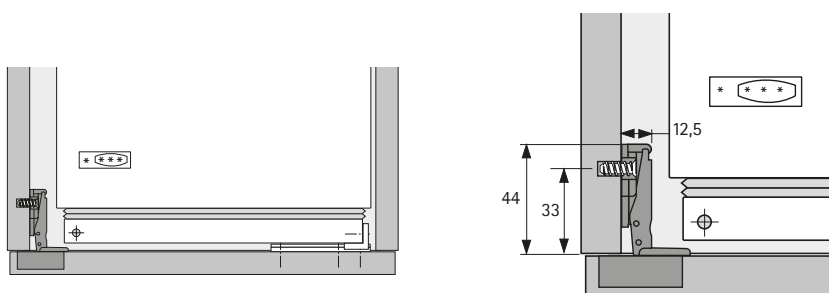

Speciaal scharnier

- ▶ ET 582
- ▶ Voor koelkastkasten, openingshoek 95°

- ▶ Speciaal scharnier met kleine scharnierinsprong voor koelkastkasten
- ▶ Potdiameter 35 mm
- ▶ Potdiepte 12,8 mm
- ▶ Met veer
- ▶ Incl. montageplaat en afstandsplaat (montageplaatdikte = 3 mm) voor een opdek van 13 - 18 mm
- ▶ Geïntegreerde opdekverstelling + 1 mm / - 1 mm
- ▶ Geïntegreerde diepteverstelling + 3 mm / - 3 mm
- ▶ Materiaal scharnierarm vernikkeld staal
- ▶ Materiaal scharnierpot vernikkeld spuitgietzink
- ▶ Materiaal afstandsplaat kunststof wit

Speciaal scharnier ET 582

Bestelnr.	VE
0 072 134	1/10 st.

Boormaten

Opmerking

Aanslagvoorbeeld

Opmerking

Voor het koppelen van de meubeldeur aan de koelkastdeur kan sleepbeslag worden gebruikt.

Montageplaat met afstandsplaat = montageplaatdikte 3 mm		Montageplaat zonder afstandsplaat = montageplaatdikte 0 mm	
C-maat mm	Opdek mm	C-maat mm	Opdek mm
3,0	13,0	3,0	16,0
3,5	13,5	3,5	16,5
4,0	14,0	4,0	17,0
4,5	14,5	4,5	17,5
5,0	15,0	5,0	18,0