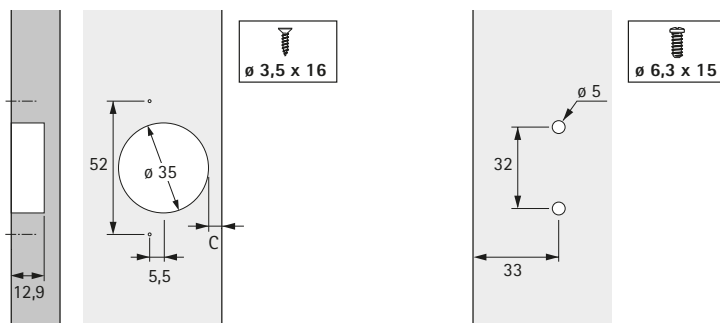

Speciaal scharnier

- ▶ ET 582
- ▶ Voor koelkastkasten, openingshoek 95°

- ▶ Speciaal scharnier met kleine scharnierinsprong voor koelkastkasten
- ▶ Potdiameter 35 mm
- ▶ Potdiepte 12,8 mm
- ▶ Met veer
- ▶ Incl. montageplaat en afstandsplaat (montageplaatdikte = 3 mm) voor een opdek van 13 - 18 mm
- ▶ Geïntegreerde opdekverstelling + 1 mm / - 1 mm
- ▶ Geïntegreerde diepteverstelling + 3 mm / - 3 mm
- ▶ Materiaal scharnierarm vernikkeld staal
- ▶ Materiaal scharnierpot vernikkeld spuitgietzink
- ▶ Materiaal afstandsplaat kunststof wit

Speciaal scharnier ET 582

Bestelnr.	VE
0 072 134	1/10 st.

Boormaten

Opmerking

Aanslagvoorbeeld

Opmerking

Voor het koppelen van de meubeldeur aan de koelkastdeur kan sleepbeslag worden gebruikt.

Montageplaat met afstandsplaat = montageplaatdikte 3 mm		Montageplaat zonder afstandsplaat = montageplaatdikte 0 mm	
C-maat mm	Opdek mm	C-maat mm	Opdek mm
3,0	13,0	3,0	16,0
3,5	13,5	3,5	16,5
4,0	14,0	4,0	17,0
4,5	14,5	4,5	17,5
5,0	15,0	5,0	18,0