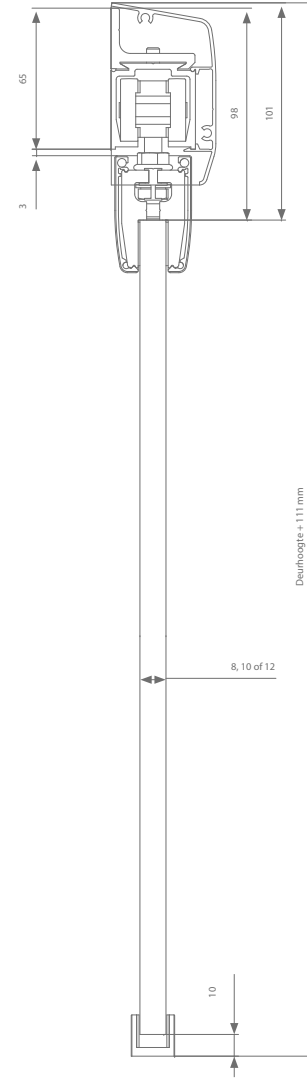

Technische tekening

Profielen

	Max. deurbreedte	Lengte	Artikelnummer
Loopprofiel	1000 mm	2000 mm	AM0.208.200
	1500 mm	3000 mm	AM0.208.300
	2000 mm	4000 mm	AM0.208.400
	3000 mm	6000 mm	AM0.208.600
Muurbeugel	Elke 500 - 600 mm nodig		AM1.118.0
Afdekprofiel glasklemmen	1000 mm	1000 mm	AM0.928.200
	1500 mm	1500 mm	AM0.928.300
	2000 mm	2000 mm	AM0.928.400
	3000 mm	3000 mm	AM0.928.600
+ afsluitstukken			AM9.958
Afdekprofiel glasklemmen	1000 mm	2000 mm	AK7.918.200
	1500 mm	3000 mm	AK7.918.300
	2000 mm	4000 mm	AK7.918.400
	3000 mm	6000 mm	AK7.918.600
Afsluitstukken (2x):			
8mm deurdikte			AK9.978.008
10mm deurdikte			AK9.978.010
12 mm deurdikte			AK9.978.012

Garnituurkeuze

Dwarse ophanging	Artikelnummer
Zonder softclose	AM0.500
Met 1 softclose (min. deurbreedte = 553 mm)	AM0.500.020
Met 2 softclosen (min. deurbreedte = 789 mm)	AK0.500.220