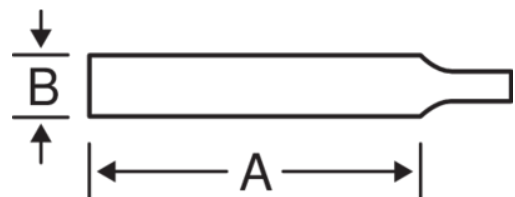

6-345...-2

Ronde rasp ERGO™, met hecht,
medium, grof gekapt

PRODUCTGEGEVENS

- De handgreep van de vijl is ontwikkeld in overeenstemming met het wetenschappelijke ERGO™-proces voor maximaal comfort met minimale inspanningen
- Comfortabele tweecomponentengreep levert uitstekende grip
- Voor het bewerken van hout, multiplex, wandplaatmateriaal, kunststof en andere zachte materialen
- Vorm: rond, naar de punt taps toelopend

- Type vertanding: 1 = grof, 2 = medium
- Oppervlakken rond en rasp kap, naar de punt taps toelopend
- Stuksverpakking, op kaart

Follow the Fish!

PRODUCTKENMERKEN

Product	A	B			
6-345-08-1-2	200 mm	9 mm	14	1	120 g
6-345-08-2-2	200 mm	9 mm	18	2	120 g
6-345-10-1-2	250 mm	11 mm	7	1	190 g