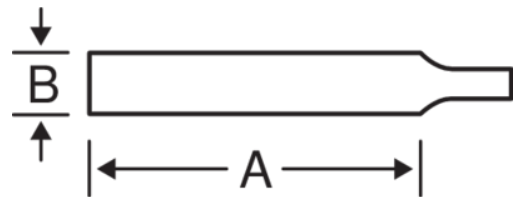

1-230...-2

Ronde vijl ERGO™, met hecht,
basterd, half-zoet, zoet gekapt

PRODUCTGEGEVENS

- De handgreep van de vijl is ontwikkeld in overeenstemming met het wetenschappelijke ERGO™-proces voor maximaal comfort met minimale inspanningen
- Comfortabele tweecomponentengreep levert uitstekende grip
- Voor het vijlen van gaten, mallen en holle oppervlakken
- Vorm: naar de punt taps toelopend

- Kap types: 1 = basterd, 2 = half-zoet, 3 = zoet
- Dubbel gekapt
- 4" en 6" sterk taps toelopend; 8" en langer minder sterk taps toelopend
- Stuksverpakking, op kaart

Follow the Fish!

PRODUCTKENMERKEN

Product	A	B			
1-230-04-1-2	100 mm	4 mm	15	1	39 g
1-230-04-2-2	100 mm	4 mm	21	2	39 g
1-230-06-1-2	150 mm	6 mm	12	1	74 g
1-230-06-2-2	150 mm	6 mm	17	2	74 g
1-230-06-3-2	150 mm	6 mm	24	3	74 g
1-230-08-1-2	200 mm	8 mm	10	1	112 g
1-230-08-2-2	200 mm	8 mm	15	2	112 g
1-230-08-3-2	200 mm	8 mm	21	3	112 g
1-230-10-1-2	250 mm	10 mm	9	1	183 g
1-230-10-2-2	250 mm	10 mm	12	2	183 g
1-230-10-3-2	250 mm	10 mm	17	3	183 g
1-230-12-1-2	300 mm	12 mm	7	1	297 g
1-230-12-2-2	300 mm	12 mm	10	2	297 g
1-230-12-3-2	300 mm	12 mm	15	3	297 g