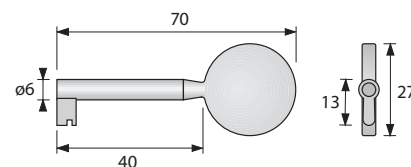

Oppervlak	Bestelnr.	VE
Vermessingd	0 030 128	1/10
Mat vernikkeld	0 044 563	1/10

Sleutels type 09

- Hoogglans vernikkeld

Bestelnr.	VE
0 048 596	1/10

Sleutels type 81

- Vernikkeld beuk

Bestelnr.	VE
0 072 717	1/10