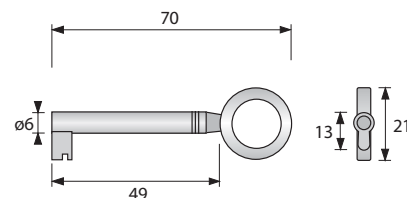

Sleutels type 08

Oppervlak	Bestelnr.	VE
Vermessingd	0 072 689	1/10
Mat vernikkeld	0 044 565	1/10

Sleutels type 20

Oppervlak	Bestelnr.	VE
Vermessingd	0 030 140	1/10
Mat vernikkeld	0 043 888	1/10

Sleutels type 27

Oppervlak	Bestelnr.	VE
Vermessingd	0 030 128	1/10
Mat vernikkeld	0 044 563	1/10

Sleutels type 09

- Hoogglans vernikkeld

Bestelnr.	VE
0 048 596	1/10

Sleutels type 81

- Vernikkeld beuk

Bestelnr.	VE
0 072 717	1/10