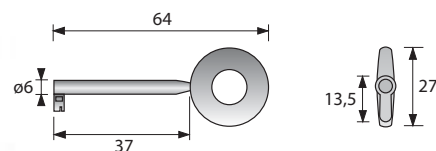

Sleutels type 08

Oppervlak	Bestelnr.	VE
Vermessingd	0 072 689	1/10
Mat vernikkeld	0 044 565	1/10

Sleutels type 20

Oppervlak	Bestelnr.	VE
Vermessingd	0 030 140	1/10
Mat vernikkeld	0 043 888	1/10

Sleutels type 27