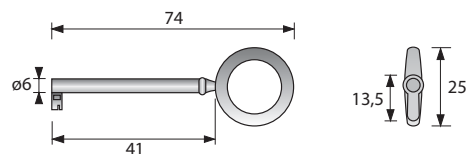

Sleutels type 08

Oppervlak	Bestelnr.	VE
Vermessingd	0 072 689	1/10
Mat vernikkeld	0 044 565	1/10

Sleutels type 20

Oppervlak	Bestelnr.	VE
Vermessingd	0 030 140	1/10
Mat vernikkeld	0 043 888	1/10

Sleutels type 27

Oppervlak	Bestelnr.	VE
Vermessingd	0 030 128	1/10
Mat vernikkeld	0 044 563	1/10

Sleutels type 09

- Hoogglans vernikkeld

Bestelnr.	VE
0 048 596	1/10

Sleutels type 81

- Vernikkeld beuk

Bestelnr.	VE
0 072 717	1/10