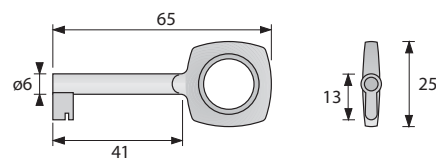

Sleutels type 20

Oppervlak	Bestelnr.	VE
Vermessingd	0 030 140	1/10
Mat vernikkeld	0 043 888	1/10