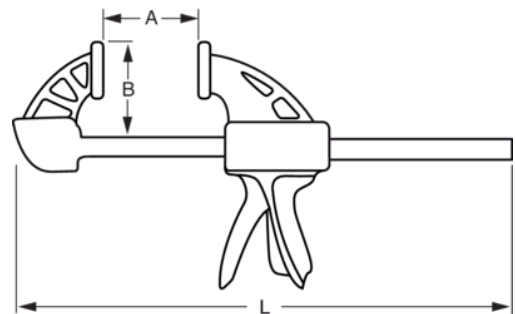

## QCB

Snelkemma met klemkracht van 200 kg

## PRODUCTGEGEVENS

- QCB-klem heeft een klemkracht van 200 kg
- Een breder bereik tot 1250 mm in lengte
- Kan ook worden gebruikt als spreider
- Mechanisme met variabele snelheid vergroot de klemkracht, aangezien de kop contact maakt met het werkstuk
- Vervangbare grijpblokken
- Mechanisme met variabele snelheid maakt het gemakkelijker om een hoge klemkracht te bereiken
- Verwijderbare blokken met V-groef
- Gemakkelijk aan te passen op een spreider met de spreiderknop
- Gemakkelijk toegankelijk ontgrendelingsmechanisme
- Comfortabele handgreep voor gebruik in diverse standen; ook ondersteboven te gebruiken

## PRODUCTKENMERKEN

Product		<b>A</b>	<b>B</b>	
<b>QCB-150</b>	456 mm	150 mm	95 mm	970 g
<b>QCB-300</b>	606 mm	300 mm	95 mm	1044 g
<b>QCB-450</b>	756 mm	450 mm	95 mm	1200 g
<b>QCB-600</b>	906 mm	600 mm	95 mm	1320 g
<b>QCB-900</b>	1206 mm	900 mm	95 mm	1590 g
<b>QCB-1250</b>	1556 mm	1250 mm	95 mm	1850 g