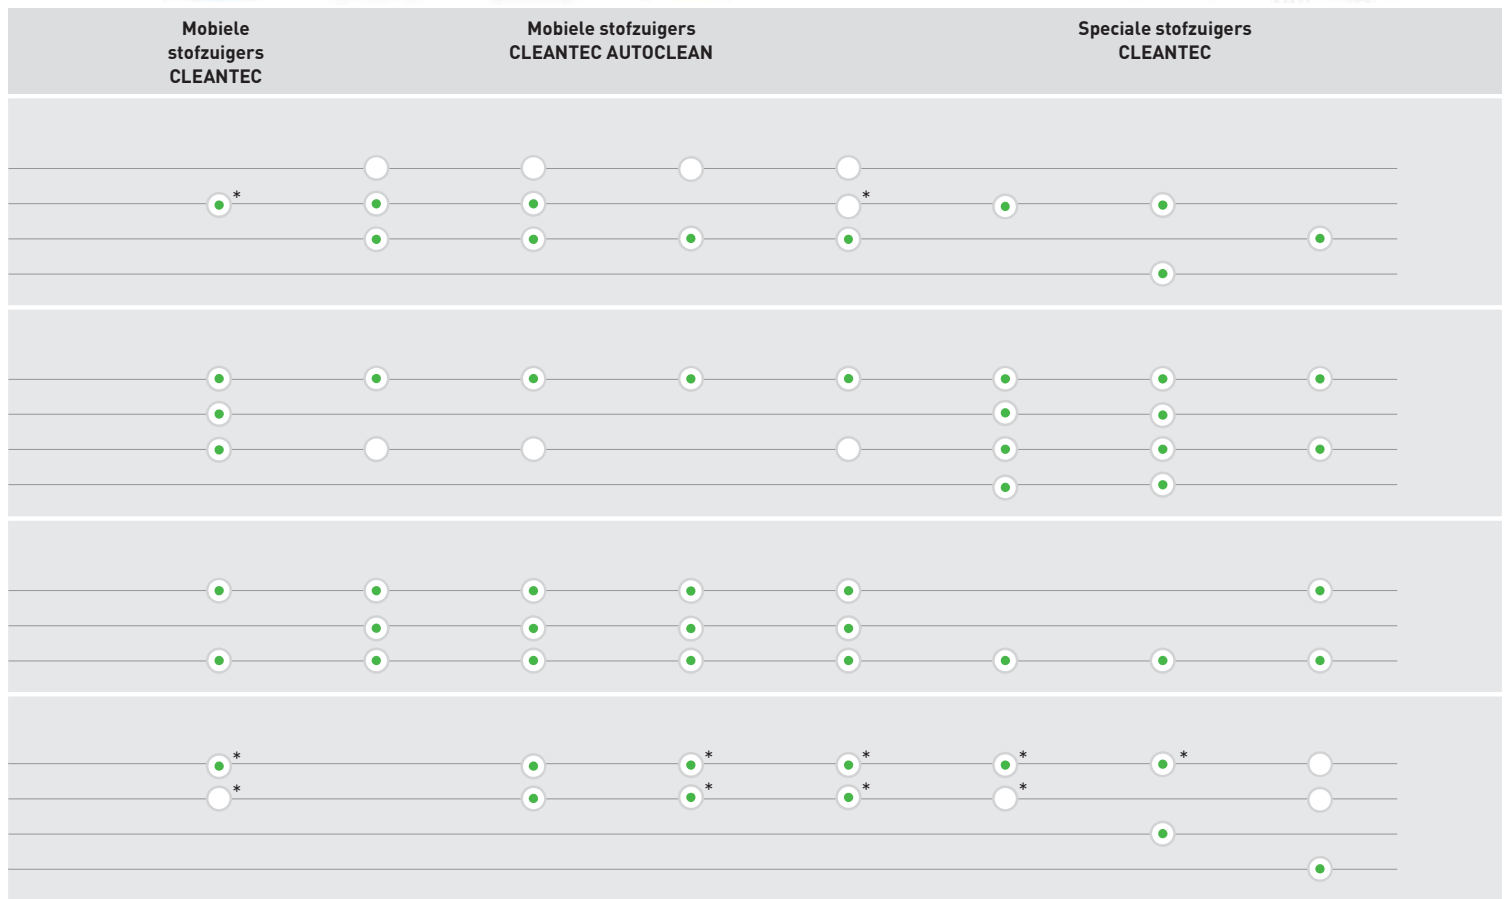

Stoftype

- Houtstof
- Minerale, kwartshoudende stoffen
- Aluminium-, poederlak- en polyurethaanstoffen
- Kankerverwekkende stoffen en asbest

Technische gegevens

	CT 17	CTL SYS	CTL MINI	CTL MIDI	CTL 26/36	CTM 26/36
Opgenomen vermogen [W]	400 – 1.200	1.000	400 – 1.200	400 – 1.200	350 – 1.200	350 – 1.200
Max. volumestroom [l/min]	3.700	3.000	3.700	3.700	3.900	3.900
Max. onderdruk [Pa]	24.000	20.000	24.000	24.000	24.000	24.000
Max. reservoir-/filterzakvolume [l]	17/17	4,5/3,5	10/7,5	15/12,5	26/24 / 36/34	26/24 / 36/34
Afmetingen L x B x H (mm)	445 x 380 x 485	396 x 296 x 270	430 x 330 x 422	430 x 330 x 470	630 x 365 x 540 630 x 365 x 596	630 x 365 x 540 630 x 365 x 596
Gewicht [kg]	9,4	6,9	8,8	9,1	13,9 / 14,4	13,9 / 14,4

04

* alleen CTM ● zeer goed geschikt ○ geschikt

	350 – 1.200	350 – 1.200	350 – 1.200	350 – 1.200	350 – 1.200	150 – 1.100	150 – 1.100	350 – 1.000
	3.900	3.900	3.900	3.900	3.900	3.400	3.400	3.900
	24.000	24.000	24.000	24.000	24.000	23.000	23.000	24.000
	48/46	26/24 / 36/34 / 48/46	26/24 / 36/34 / 48/46	36/34	26/24 / 36/34	48/46	48/46	26/24 / 48/46
	740 x 406 x 1.005	630 x 365 x 540 630 x 365 x 596 740 x 406 x 1.005	630 x 365 x 540 630 x 365 x 596 740 x 406 x 1.005	630 x 365 x 596	673 x 365 x 455 673 x 365 x 522	630 x 406 x 640	630 x 406 x 640	630 x 365 x 540 740 x 406 x 1.005
	18,8	14,7 / 15,2 / 19,6	14,7 / 15,2 / 19,6	15,2	14,5 / 15,2	17,9	18,6	13,9 / 18,8