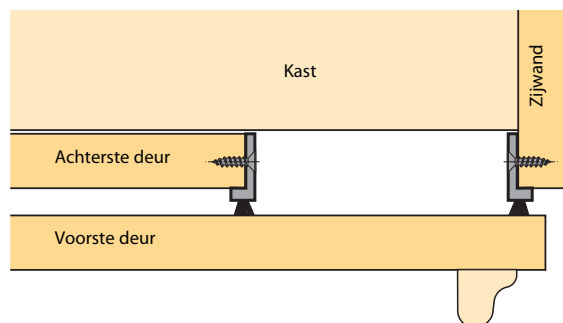

Tochstripkanaal

- Voor stofloze afdichtingen
- Lengte 2500 mm

Bestelnr.	VE
0 026 453	40

Afstandsrol

- Voor hoge schuifdeuren

Bestelnr.	VE
0 027 740	1/10

Dakschuiningsadapter

- Voor hoeken van 19° - 59°
- Belastbaarheid max. 50 kg

Bestelnr.	VE
0 045 319	1/5 sets