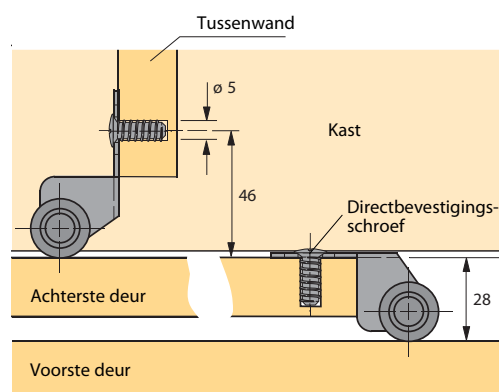

Tochstripkanaal

- Voor stofloze afdichtingen
- Lengte 2500 mm

Bestelnr.	VE
0 026 453	40

Afstandsrol

- Voor hoge schuifdeuren

Bestelnr.	VE
0 027 740	1/10

Dakschuiningsadapter

- Voor hoeken van 19° - 59°
- Belastbaarheid max. 50 kg

Bestelnr.	VE
0 045 319	1/5 sets