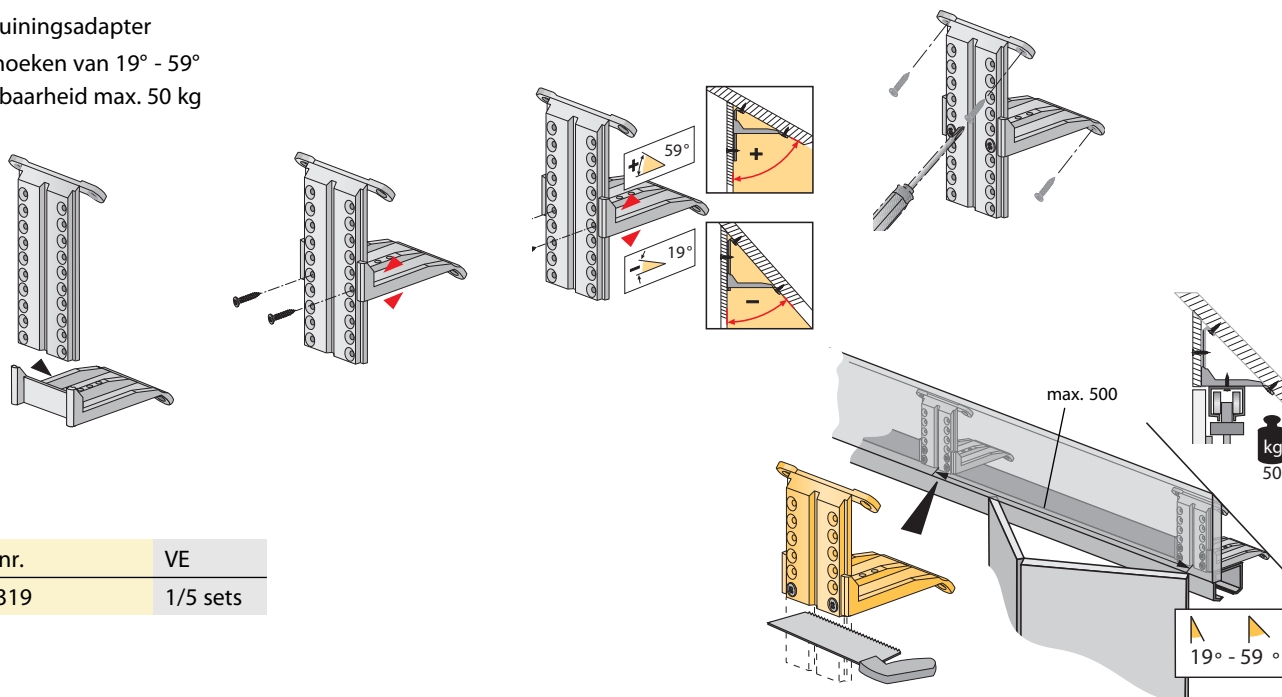

Tochstripkanaal

- Voor stofloze afdichtingen
- Lengte 2500 mm

Bestelnr.	VE
0 026 453	40

Afstandsrol

- Voor hoge schuifdeuren

Bestelnr.	VE
0 027 740	1/10

Dakschuiningsadapter

- Voor hoeken van 19° - 59°
- Belastbaarheid max. 50 kg

Bestelnr.	VE
0 045 319	1/5 sets