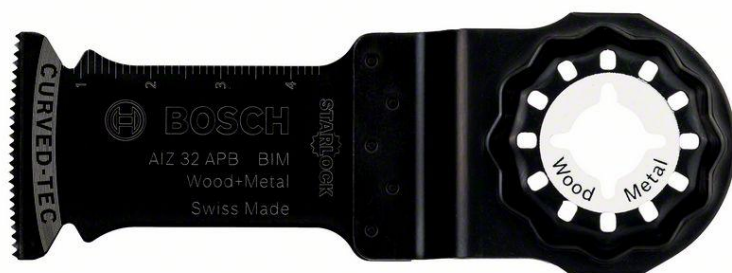

Bosch - Invalzaagblad AIZ 32 APB Wood + Metal BIM

Technische gegevens

Beschrijving

Productlijn	Accessoires PRO
Specificatie	50 x 32 mm
Soort verpakking	Gecombineerde karton-/kunststof verpakking, Tight Pack, met Eurostansing
Verpakkingseenheid	1 St.
Verzendingseenheid	4 St.

Details

Materiaal	BIM
Breedte [mm]	32
Invaldiepte [mm]	50

Passend bij

bewerkbare materialen (detail)	Geplastificeerde platen /sandwichpanelen Metaalplaat
--------------------------------	--