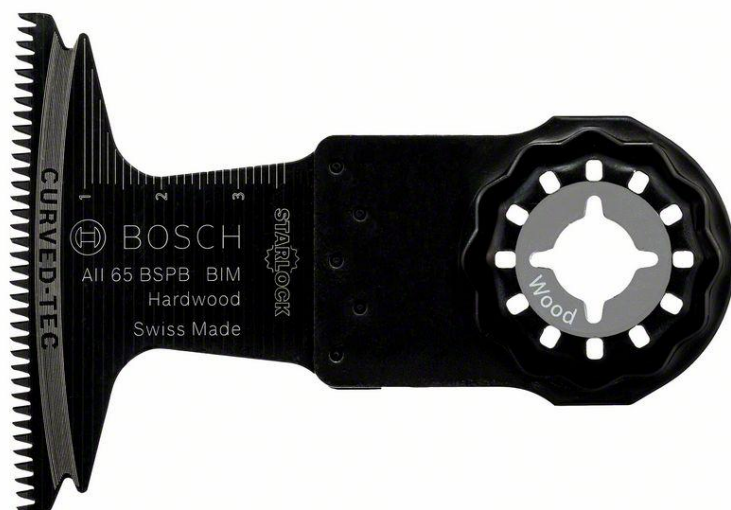

Bosch - Invalzaagblad AII 65 BSPB Hardwood BIM

Technische gegevens

Beschrijving

Productlijn	Accessoires PRO
Specificatie	40 x 65 mm
Soort verpakking	Gecombineerde karton- /kunststof verpakking, Tight Pack, met Eurostansing
Verpakkingseenheid	1 St.
Verzendingseenheid	1 St.

Details

Materiaal	BIM
Breedte [mm]	65
Invaldiepte [mm]	40

Passend bij

bewerkbare materialen (detail)	Laminaat vloerpanelen Geplastificeerde platen /sandwichpanelen Hardhout /massief hout Multiplex /meubelplaat Spaanplaat Parket
--------------------------------	---