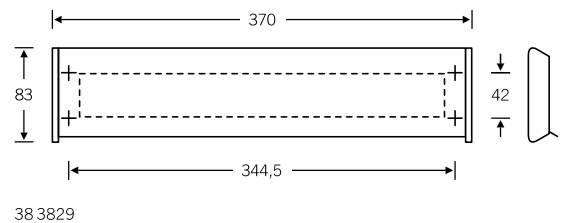

Beslag voor toegangsdeuren

Briefplaten

■ Aluminium
■ Roestvrij staal
■ Brons

38 3826 
38 3829 

38 3826 02001
Doorwerpmaat of deuruitsnede
230 × 40 mm

38 3829 02001
Doorwerpmaat of deuruitsnede
325 × 40 mm

Individueel opschrift:

Briefplaten van de materialen aluminium of roestvrij staal kunnen bij FSB via laserbewerking of digitaal drukken worden voorzien van illustraties, grafische elementen, motieven, decors, letters en cijfers. Meer informatie zie pagina 700