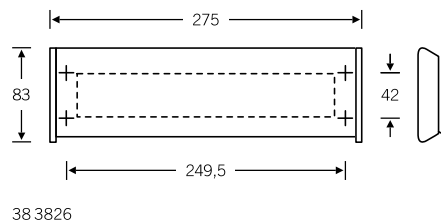

Beslag voor toegangsdeuren

Briefplaten

■ Aluminium
■ Roestvrij staal
■ Brons

38 3826 
38 3829 

38 3826 02001
Doorwerpmaat of deuruitsnede
230 × 40 mm

38 3829 02001
Doorwerpmaat of deuruitsnede
325 × 40 mm

Individueel opschrift: