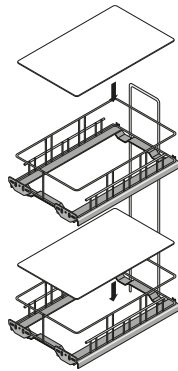

Onderkastinrichting

- ▶ Frontlade 90° Cargo IQ plus 300 met 2 niveaus
- ▶ Voor 300 mm kastbreedte

- ▶ Voor 300 mm kastbreedte
- ▶ Belastbaarheid 20 kg
- ▶ Min. inwendige kastafmetingen:
Breedte 262 mm
Diepte 495 mm
Hoogte 590 mm
- ▶ Volledig uittrekbare ladegeleider Quadro V6 met demping Silent System en inlegbodems a.u.b. apart bestellen, zie onder
- ▶ Aanslag rechts en links noodzakelijk, diagonaal aangeslagen
- ▶ Frontlade gepoedercoat staal zilver
Legplank kunststof doorzichtig

Cargo IQ plus 300

Artikel	Kleur	Bestelnr.	VE
Cargo IQ plus 300	zilverkleurig	9 065 860	1/4 st.
Legplank 300	doorschijnend	9 065 862	1/40 st.

Volledig uittrekbare ladegeleider Quadro V6 met demping Silent System

- ▶ Nominale lengte 470 mm
- ▶ Verzinkt staal

Inbouwbreedte mm	Voor kastzijwanddikte KD mm	Bestelnr.	VE
9,5	19	0 045 312	1 set
10,5	18	0 045 307	1 set

Planningsmaten

hettich.com/short/c049c9