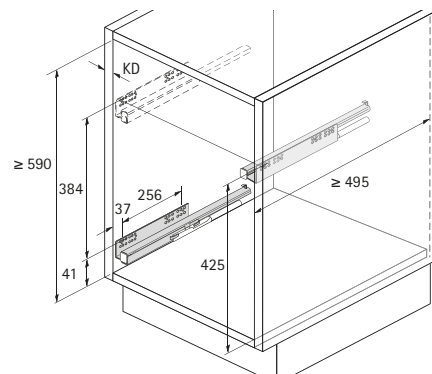

Onderkastinrichting

- ▶ Frontlade 90° Cargo IQ plus 300 met 2 niveaus
- ▶ Voor 300 mm kastbreedte

- ▶ Voor 300 mm kastbreedte
- ▶ Belastbaarheid 20 kg
- ▶ Min. inwendige kastafmetingen:
Breedte 262 mm
Diepte 495 mm
Hoogte 590 mm
- ▶ Volledig uittrekbare ladegeleider Quadro V6 met demping Silent System en inlegbodems a.u.b. apart bestellen, zie onder
- ▶ Aanslag rechts en links noodzakelijk, diagonaal aangeslagen
- ▶ Frontlade gepoedercoat staal zilver
Legplank kunststof doorzichtig

Cargo IQ plus 300

Artikel	Kleur	Bestelnr.	VE
Cargo IQ plus 300	zilverkleurig	9 065 860	1/4 st.
Legplank 300	doorschijnend	9 065 862	1/40 st.

Volledig uittrekbare ladegeleider Quadro V6 met demping Silent System

- ▶ Nominale lengte 470 mm
- ▶ Verzinkt staal

Inbouwbreedte mm	Voor kastzijwanddikte KD mm	Bestelnr.	VE
9,5	19	0 045 312	1 set
10,5	18	0 045 307	1 set

Planningsmaten

hettich.com/short/c049c9