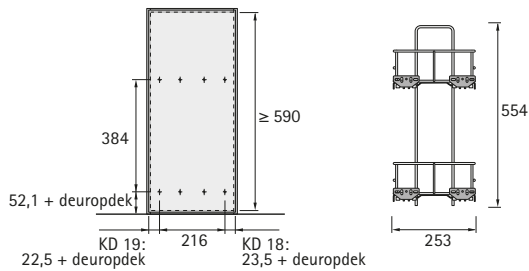

Onderkastinrichting

- ▶ Frontlade 90° Cargo IQ plus 300 met 2 niveaus
- ▶ Voor 300 mm kastbreedte

- ▶ Voor 300 mm kastbreedte
- ▶ Belastbaarheid 20 kg
- ▶ Min. inwendige kastafmetingen:
Breedte 262 mm
Diepte 495 mm
Hoogte 590 mm
- ▶ Volledig uittrekbare ladegeleider Quadro V6 met demping Silent System en inlegbodems a.u.b. apart bestellen, zie onder
- ▶ Aanslag rechts en links noodzakelijk, diagonaal aangeslagen
- ▶ Frontlade gepoedercoat staal zilver
Legplank kunststof doorzichtig

Cargo IQ plus 300

Artikel	Kleur	Bestelnr.	VE
Cargo IQ plus 300	zilverkleurig	9 065 860	1/4 st.
Legplank 300	doorschijnend	9 065 862	1/40 st.

Volledig uittrekbare ladegeleider Quadro V6 met demping Silent System

- ▶ Nominale lengte 470 mm
- ▶ Verzinkt staal

Inbouwbreedte mm	Voor kastzijwanddikte KD mm	Bestelnr.	VE
9,5	19	0 045 312	1 set
10,5	18	0 045 307	1 set

Planningsmaten

hettich.com/short/c049c9