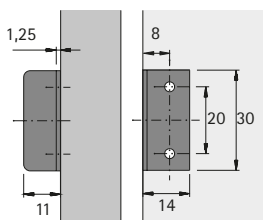

Set bestaat uit:

- ▶ 1 cilinderkastslot LAD
- ▶ 1 rozet
- ▶ 1 aanslaghoek

Paginaverwijzing:

- ▶ Binnencilinders, zie pagina's 692
- ▶ Toebehoren, zie pagina 683
- ▶ Technische informatie, zie pagina's 714 - 715
- ▶ Boren voor hand- en kolomboormachines, zie pagina 1067

Artikel	Bestelnr.	VE
Cilinderkastslot LAD	0 072 300	1/10 st.
Set cilinderkastslot LAD	0 077 894	1 set

Planningsmaten

Aanslaghoek

hettich.com/short/12d2e6