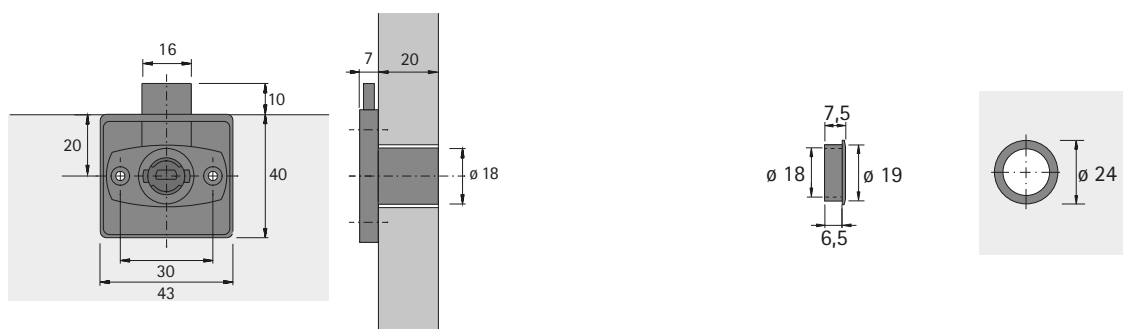

Planningsmaten

Aanslaghoek