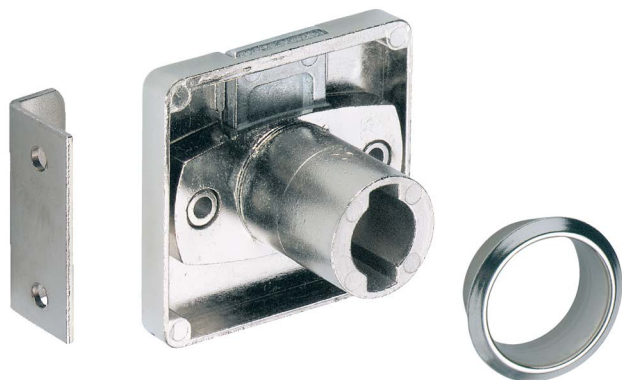

Cilinderkastslot LAD

- ▶ Prestige 2000
- ▶ Voor uitwisselbare binnencilinders

Cilinderkastslot LAD

- ▶ LAD sluitend
- ▶ Om aan te schroeven
- ▶ Compleet met rozet
- ▶ Vernikkeld
- ▶ Binnencilinder a.u.b. apart bestellen

Set bestaat uit:

- ▶ 1 cilinderkastslot LAD
- ▶ 1 rozet
- ▶ 1 aanslaghoek

Paginaverwijzing:

- ▶ Binnencilinders, zie pagina's 692
- ▶ Toebehoren, zie pagina 683
- ▶ Technische informatie, zie pagina's 714 - 715
- ▶ Boren voor hand- en kolomboormachines, zie pagina 1067

Artikel	Bestelnr.	VE
Cilinderkastslot LAD	0 072 300	1/10 st.
Set cilinderkastslot LAD	0 077 894	1 set

Planningsmaten

Aanslaghoek

hettich.com/short/12d2e6