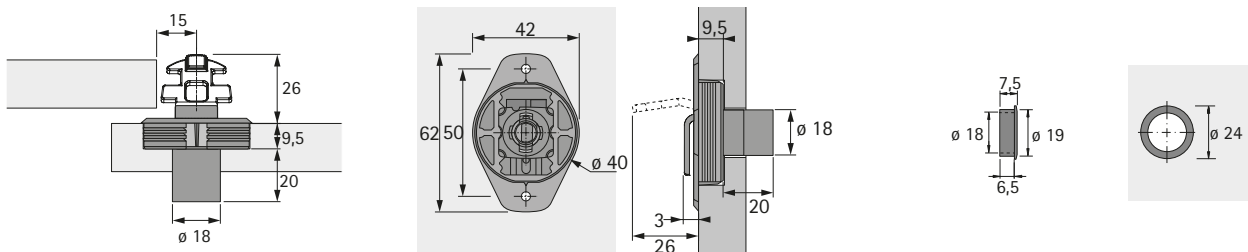

Cilinderschuifdeurslot

- ▶ Prestige 2000
- ▶ Voor 2-deurs schuifdeurkasten

Cilinderschuifdeurslot voor uitwisselbare binnencilinders voor 2-deurs schuifdeurkasten

- ▶ Compleet met rozet
- ▶ Vernikkeld
- ▶ Binnencilinder a.u.b. apart bestellen

Paginaverwijzing:

- ▶ Binnencilinders, zie pagina 692

Uitvoering	Bestelnr.	VE
Z23, \varnothing 18 mm	9 133 926	1/10 st.

Planningsmaten

hettich.com/short/628873