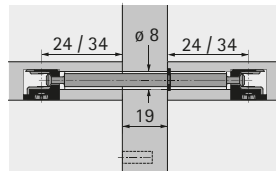

Excenter verbindingsbeslag

- ▶ Rastex 15
- ▶ Drevel voor Rastex 15

Dubbele drevel DU 883 / DU 868

- ▶ Voor 16 mm tussenwand
- ▶ Met borgring
- ▶ Boordiameter 8 mm
- ▶ Spanmaat 36/56 mm of 46/76 mm
- ▶ Staal

Artikelversie	Spanmaat mm	Bestelnr.	VE
DU 883 verzinkt	56	0 079 552	1/100 st.
DU 868 verzinkt	76	0 079 602	1/100 st.

Dubbele drevel DU 880 / DU 853

- ▶ Voor 19 mm tussenwand
- ▶ Met borgring
- ▶ Boordiameter 8 mm
- ▶ Spanmaat 39/59 mm of 49/79 mm
- ▶ Staal

Artikelversie	Spanmaat mm	Bestelnr.	VE
DU 880 verzinkt	59	0 079 554	1/100 st.
DU 853 verzinkt	79	0 079 568	1/100 st.