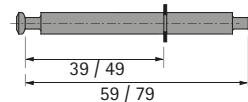

Excenter verbindingsbeslag

- ▶ Rastex 15
- ▶ Drevel voor Rastex 15

Dubbele drevel DU 883 / DU 868

- ▶ Voor 16 mm tussenwand
- ▶ Met borgring
- ▶ Boordiameter 8 mm
- ▶ Spanmaat 36/56 mm of 46/76 mm
- ▶ Staal

Artikelversie	Spanmaat mm	Bestelnr.	VE
DU 883 verzinkt	56	0 079 552	1/100 st.
DU 868 verzinkt	76	0 079 602	1/100 st.

Dubbele drevel DU 880 / DU 853

- ▶ Voor 19 mm tussenwand
- ▶ Met borgring
- ▶ Boordiameter 8 mm
- ▶ Spanmaat 39/59 mm of 49/79 mm
- ▶ Staal

Artikelversie	Spanmaat mm	Bestelnr.	VE
DU 880 verzinkt	59	0 079 554	1/100 st.
DU 853 verzinkt	79	0 079 568	1/100 st.