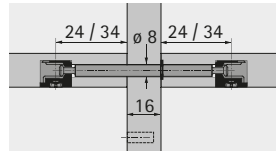

Excenter verbindingsbeslag

- ▶ Rastex 15
- ▶ Drevel voor Rastex 15

Dubbele drevel DU 883 / DU 868

- ▶ Voor 16 mm tussenwand
- ▶ Met borgring
- ▶ Boordiameter 8 mm
- ▶ Spanmaat 36/56 mm of 46/76 mm
- ▶ Staal

Artikelversie	Spanmaat mm	Bestelnr.	VE
DU 883 verzinkt	56	0 079 552	1/100 st.
DU 868 verzinkt	76	0 079 602	1/100 st.

Dubbele drevel DU 880 / DU 853

- ▶ Voor 19 mm tussenwand
- ▶ Met borgring
- ▶ Boordiameter 8 mm
- ▶ Spanmaat 39/59 mm of 49/79 mm
- ▶ Staal

Artikelversie	Spanmaat mm	Bestelnr.	VE
DU 880 verzinkt	59	0 079 554	1/100 st.
DU 853 verzinkt	79	0 079 568	1/100 st.