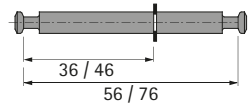

Excenter verbindingsbeslag

- ▶ Rastex 15
- ▶ Drevel voor Rastex 15

Dubbele drevel DU 883 / DU 868

- ▶ Voor 16 mm tussenwand
- ▶ Met borgring
- ▶ Boordiameter 8 mm
- ▶ Spanmaat 36/56 mm of 46/76 mm
- ▶ Staal

Artikelversie	Spanmaat mm	Bestelnr.	VE
DU 883 verzinkt	56	0 079 552	1/100 st.
DU 868 verzinkt	76	0 079 602	1/100 st.

Dubbele drevel DU 880 / DU 853

- ▶ Voor 19 mm tussenwand
- ▶ Met borgring
- ▶ Boordiameter 8 mm
- ▶ Spanmaat 39/59 mm of 49/79 mm
- ▶ Staal

Artikelversie	Spanmaat mm	Bestelnr.	VE
DU 880 verzinkt	59	0 079 554	1/100 st.
DU 853 verzinkt	79	0 079 568	1/100 st.