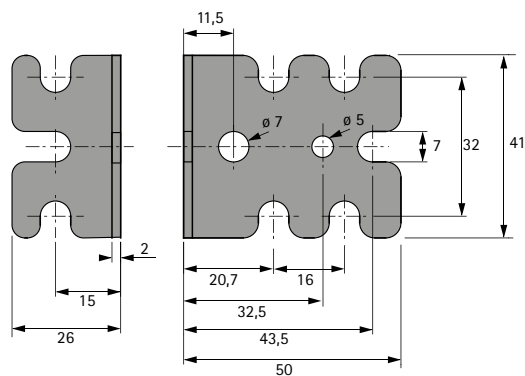

Verbindingshoeken

► Eurobevestigingshoek, universele hoekverbinder

Eurobevestigingshoek voor 32 mm rijboring

- Universeel te gebruiken als verbindingsbeslag voor kast, legplank, achterwand en front
- Verbindingshoek: verzinkt staal
- Afdekkap: kunststof
- Directbevestigingsschroeven \varnothing 6,3 mm
- Geschikt voor Systeem 32

Opmerkingen:

- Directbevestigingsschroeven a.u.b. apart bestellen

Artikelversie	Oppervlak/kleur	Bestelnr.	VE
Verbindingshoeken	verzinkt	0 024 832	1/200 st.
Afdekkap	wit	0 050 314	1/200 st.
Afdekkap	zwart	0 072 026	1/200 st.
Afdekkap	grijs	0 070 292	1/200 st.

Universele hoekverbinder

- Universele hoekverbinder voor kleine kasten en lage belastingen
- Moet met schroef met verzonken kop \varnothing 3,5 mm worden bevestigd
- De afdekkap wordt gewoon vastgeklit en dekt de schroeven af
- Kunststof