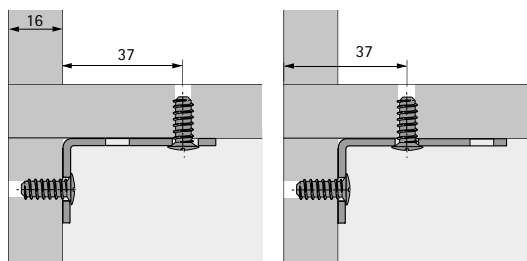

Verbindingshoeken

► Eurobevestigingshoek, universele hoekverbinder

Eurobevestigingshoek voor 32 mm rijboring

- Universeel te gebruiken als verbindingsbeslag voor kast, legplank, achterwand en front
- Verbindingshoek: verzinkt staal
- Afdekkap: kunststof
- Directbevestigingsschroeven \varnothing 6,3 mm
- Geschikt voor Systeem 32

Opmerkingen:

- Directbevestigingsschroeven a.u.b. apart bestellen

Artikelversie	Oppervlak/kleur	Bestelnr.	VE
Verbindingshoeken	verzinkt	0 024 832	1/200 st.
Afdekkap	wit	0 050 314	1/200 st.
Afdekkap	zwart	0 072 026	1/200 st.
Afdekkap	grijs	0 070 292	1/200 st.

Universele hoekverbinder

- Universele hoekverbinder voor kleine kasten en lage belastingen
- Moet met schroef met verzonken kop \varnothing 3,5 mm worden bevestigd
- De afdekkap wordt gewoon vastgeklit en dekt de schroeven af
- Kunststof