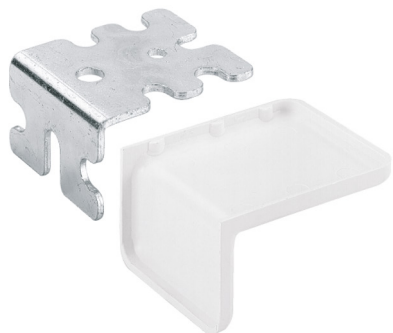

Verbindingshoeken

► Eurobevestigingshoek, universele hoekverbinder

Eurobevestigingshoek voor 32 mm rijboring

- Universeel te gebruiken als verbindingsbeslag voor kast, legplank, achterwand en front
- Verbindingshoek: verzinkt staal
- Afdekkap: kunststof
- Directbevestigingsschroeven \varnothing 6,3 mm
- Geschikt voor Systeem 32

Opmerkingen:

- Directbevestigingsschroeven a.u.b. apart bestellen

Artikelversie	Oppervlak/kleur	Bestelnr.	VE
Verbindingshoeken	verzinkt	0 024 832	1/200 st.
Afdekkap	wit	0 050 314	1/200 st.
Afdekkap	zwart	0 072 026	1/200 st.
Afdekkap	grijs	0 070 292	1/200 st.

Universele hoekverbinder

- Universele hoekverbinder voor kleine kasten en lage belastingen
- Moet met schroef met verzonken kop \varnothing 3,5 mm worden bevestigd
- De afdekkap wordt gewoon vastgeklit en dekt de schroeven af
- Kunststof

Kleur	Bestelnr.	VE
wit	0 044 742	1/100 st.
zwart	0 044 743	1/100 st.

Een VE bestaat uit 100 verbinders en 100 afdekkappen