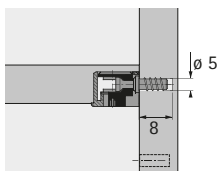

Inschroefdrevels

- ▶ VB 35, 35 M, 36, 36 M, 135
- ▶ Deuvels voor VB 35, 35 M, 36, 36 M, 36 HT, 135

Inschroefdrevel DU 328

- ▶ Met directe schroefdraad voor boordiameter 3 mm
- ▶ Spanmaat 6,7 mm
- ▶ Verzinkt staal
- ▶ Geschikt voor Systeem 32

Bestelnr.	VE
0 065 540	1/200 st.

Inschroefdrevel DU 321

- ▶ Met directe schroefdraad voor boordiameter 5 mm
- ▶ Spanmaat 6,7 mm
- ▶ Verzinkt staal
- ▶ Geschikt voor Systeem 32

Bestelnr.	VE
0 074 688	1/200 st.

Inschroefdrevel DU 322

- ▶ Met directe schroefdraad voor boordiameter 5 mm
- ▶ Spanmaat 6,7 mm
- ▶ Verzinkt staal
- ▶ Geschikt voor Systeem 32

Bestelnr.	VE
0 064 872	1/200 st.

Inschroefdrevel DU 648

- ▶ Schroefdraad M6 x 7,8 mm
- ▶ Spanmaat 6,7 mm
- ▶ Staal