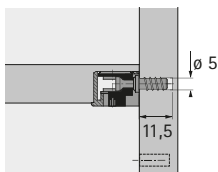

Inschroefdrevels

- ▶ VB 35, 35 M, 36, 36 M, 135
- ▶ Deuvels voor VB 35, 35 M, 36, 36 M, 36 HT, 135

Inschroefdrevel DU 328

- ▶ Met directe schroefdraad voor boordiameter 3 mm
- ▶ Spanmaat 6,7 mm
- ▶ Verzinkt staal
- ▶ Geschikt voor Systeem 32

Bestelnr.	VE
0 065 540	1/200 st.

Inschroefdrevel DU 321

- ▶ Met directe schroefdraad voor boordiameter 5 mm
- ▶ Spanmaat 6,7 mm
- ▶ Verzinkt staal
- ▶ Geschikt voor Systeem 32

Bestelnr.	VE
0 074 688	1/200 st.

Inschroefdrevel DU 322

- ▶ Met directe schroefdraad voor boordiameter 5 mm
- ▶ Spanmaat 6,7 mm
- ▶ Verzinkt staal
- ▶ Geschikt voor Systeem 32

Bestelnr.	VE
0 064 872	1/200 st.

Inschroefdrevel DU 648

- ▶ Schroefdraad M6 x 7,8 mm
- ▶ Spanmaat 6,7 mm
- ▶ Staal