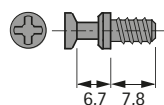

Inschroefdrevels

- ▶ VB 35, 35 M, 36, 36 M, 135
- ▶ Deuvels voor VB 35, 35 M, 36, 36 M, 36 HT, 135

Inschroefdrevel DU 328

- ▶ Met directe schroefdraad voor boordiameter 3 mm
- ▶ Spanmaat 6,7 mm
- ▶ Verzinkt staal
- ▶ Geschikt voor Systeem 32

Bestelnr.	VE
0 065 540	1/200 st.

Inschroefdrevel DU 321

- ▶ Met directe schroefdraad voor boordiameter 5 mm
- ▶ Spanmaat 6,7 mm
- ▶ Verzinkt staal
- ▶ Geschikt voor Systeem 32

Bestelnr.	VE
0 074 688	1/200 st.

Inschroefdrevel DU 322

- ▶ Met directe schroefdraad voor boordiameter 5 mm
- ▶ Spanmaat 6,7 mm
- ▶ Verzinkt staal
- ▶ Geschikt voor Systeem 32

Bestelnr.	VE
0 064 872	1/200 st.

Inschroefdrevel DU 648

- ▶ Schroefdraad M6 x 7,8 mm
- ▶ Spanmaat 6,7 mm
- ▶ Staal