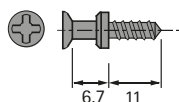

Inschroefdrevels

- ▶ VB 35, 35 M, 36, 36 M, 135
- ▶ Deuvels voor VB 35, 35 M, 36, 36 M, 36 HT, 135

Inschroefdrevel DU 328

- ▶ Met directe schroefdraad voor boordiameter 3 mm
- ▶ Spanmaat 6,7 mm
- ▶ Verzinkt staal
- ▶ Geschikt voor Systeem 32

Bestelnr.	VE
0 065 540	1/200 st.

Inschroefdrevel DU 321

- ▶ Met directe schroefdraad voor boordiameter 5 mm
- ▶ Spanmaat 6,7 mm
- ▶ Verzinkt staal
- ▶ Geschikt voor Systeem 32

Bestelnr.	VE
0 074 688	1/200 st.

Inschroefdrevel DU 322

- ▶ Met directe schroefdraad voor boordiameter 5 mm
- ▶ Spanmaat 6,7 mm
- ▶ Verzinkt staal
- ▶ Geschikt voor Systeem 32

Bestelnr.	VE
0 064 872	1/200 st.

Inschroefdrevel DU 648

- ▶ Schroefdraad M6 x 7,8 mm
- ▶ Spanmaat 6,7 mm
- ▶ Staal