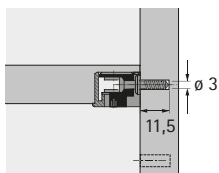

Inschroefdrevels

- ▶ VB 35, 35 M, 36, 36 M, 135
- ▶ Deuvels voor VB 35, 35 M, 36, 36 M, 36 HT, 135

Inschroefdrevel DU 328

- ▶ Met directe schroefdraad voor boordiameter 3 mm
- ▶ Spanmaat 6,7 mm
- ▶ Verzinkt staal
- ▶ Geschikt voor Systeem 32

Bestelnr.	VE
0 065 540	1/200 st.

Inschroefdrevel DU 321

- ▶ Met directe schroefdraad voor boordiameter 5 mm
- ▶ Spanmaat 6,7 mm
- ▶ Verzinkt staal
- ▶ Geschikt voor Systeem 32

Bestelnr.	VE
0 074 688	1/200 st.

Inschroefdrevel DU 322

- ▶ Met directe schroefdraad voor boordiameter 5 mm
- ▶ Spanmaat 6,7 mm
- ▶ Verzinkt staal
- ▶ Geschikt voor Systeem 32

Bestelnr.	VE
0 064 872	1/200 st.

Inschroefdrevel DU 648

- ▶ Schroefdraad M6 x 7,8 mm
- ▶ Spanmaat 6,7 mm
- ▶ Staal