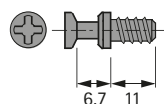

Inschroefdrevels

- ▶ VB 35, 35 M, 36, 36 M, 135
- ▶ Deuvels voor VB 35, 35 M, 36, 36 M, 36 HT, 135

Inschroefdrevel DU 328

- ▶ Met directe schroefdraad voor boordiameter 3 mm
- ▶ Spanmaat 6,7 mm
- ▶ Verzinkt staal
- ▶ Geschikt voor Systeem 32

Bestelnr.	VE
0 065 540	1/200 st.

Inschroefdrevel DU 321

- ▶ Met directe schroefdraad voor boordiameter 5 mm
- ▶ Spanmaat 6,7 mm
- ▶ Verzinkt staal
- ▶ Geschikt voor Systeem 32

Bestelnr.	VE
0 074 688	1/200 st.

Inschroefdrevel DU 322

- ▶ Met directe schroefdraad voor boordiameter 5 mm
- ▶ Spanmaat 6,7 mm
- ▶ Verzinkt staal
- ▶ Geschikt voor Systeem 32

Bestelnr.	VE
0 064 872	1/200 st.

Inschroefdrevel DU 648

- ▶ Schroefdraad M6 x 7,8 mm
- ▶ Spanmaat 6,7 mm
- ▶ Staal