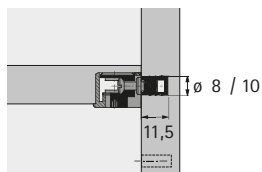

Inschroefdrevel DU 322

- ▶ Met directe schroefdraad voor boordiameter 5 mm
- ▶ Spanmaat 6,7 mm
- ▶ Verzinkt staal
- ▶ Geschikt voor Systeem 32

Bestelnr.	VE
0 064 872	1/200 st.

Inschroefdrevel DU 648

- ▶ Schroefdraad M6 x 7,8 mm
- ▶ Spanmaat 6,7 mm
- ▶ Staal