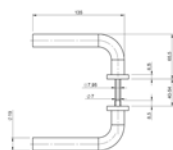

## Omschrijving

Ovaal rozet, L kruk - kruk, geveerd, heso krukstift 8mm (9mm adaptor), geborsteld RVS, grade 0, 10 paar

L kruk op ovaal rozet voor de utiliteit. Beschikbaar voor standaard geuk en intensief geuk. Uitgevoerd in geborsteld RVS.

## Eigenschappen

- Geveerde krukken, vastdraaibaar gemonteerd op stalen onderconstructie
- Keuze uit modellen voor standaard of intensief gebruik
- RVS afdekrozetten voor onzichtbare bevestiging
- Fijn geborsteld roestvrijstaal
- Diameter krukken: 16 of 19mm
- Geleverd met 8mm HESO stift en bevestigingsschroeven M4 x 60 (inkortbaar)