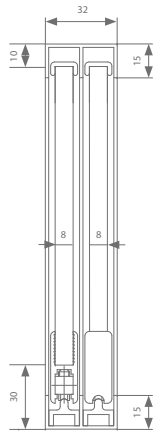

Technische tekening