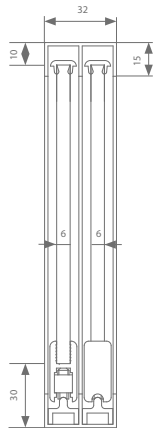

Technische tekening