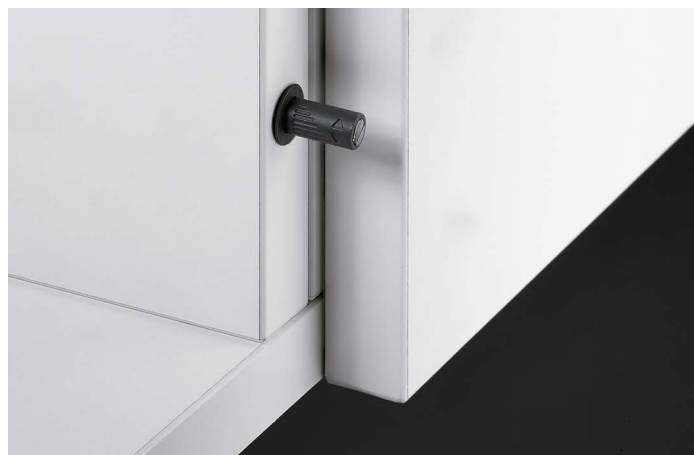

Openingsysteem voor greeploze meubelfronten

- ▶ Push to open Magnet om in te boren
- ▶ Voor veerloze scharnieren

- ▶ Voor toepassing met veerloze scharnieren
- ▶ Voor opliggende deuren
- ▶ Groot verstelbereik van 6 mm
- ▶ Activeerslag 1,4 mm
- ▶ Kunststof

Push to open Magnet

- Set bestaat uit:
- ▶ 1 Push to open Magnet
 - ▶ 1 tegenplaat om vast te lijmen / schroeven

Artikel	Bestelnr. / kleur			VE
	antraciet	lichtgrijs	wit	
Korte slag	9 089 631	9 089 606	9 089 592	1/25 set
Lange slag	9 089 632	9 089 607	9 089 593	1/25 set