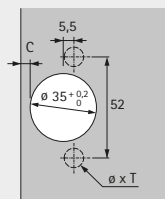

# Snelmontagepotscharnier Intermat

- ▶ Scharnier voor hoekkastvouwdeuren
- ▶ Openingshoek 50° / 65°, voorbeeld TH 52 x 5,5 mm

- ▶ Kwaliteitsindeling volgens EN 15570, level 2
- ▶ Voor deurdikte 15 - 21 mm
- ▶ Potdiepte 12,8 mm
- ▶ Diagonale verstelling +9,5 mm / -9,5 mm
- ▶ Geïntegreerde opdekverstelling, zie tekening
- ▶ Geïntegreerde diepteverstelling, zie tekening
- ▶ Hoogteverstelling via montageplaat
- ▶ Staal / vernikkeld spuitgietzink

Boorbeeld

opliggend  
(Basis B 24 mm)

## Zonder automatische sluiting (Intermat 9930)

Potmontage	Bevestigingsboring ø x D mm	opliggend 1/50 st.
om aan te schroeven	-	9 090 109
snelmontage Fix	ø 10 x 6	9 090 113

[hettich.com/short/eb1de4](https://hettich.com/short/eb1de4)