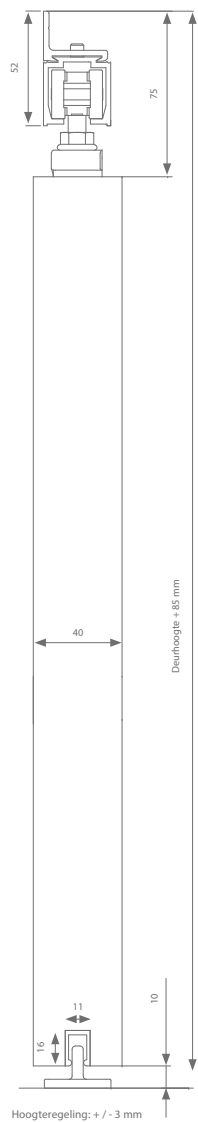

argenta

EXPERT 40 - 120 KG TOTAALSETS

Technische tekeningen

40 - 80 kg