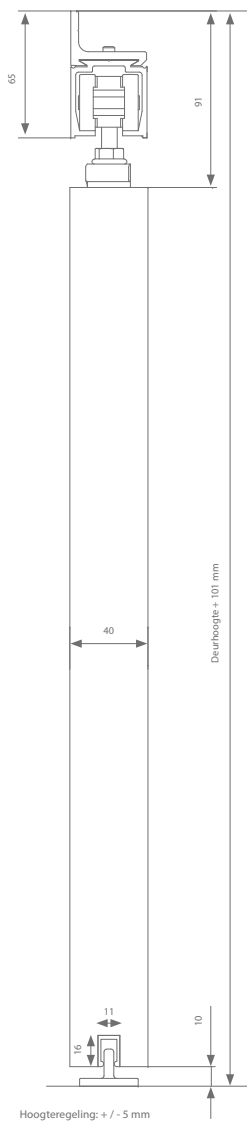

argenta

EXPERT 40 - 120 KG TOTAALSETS

Technische tekeningen

40 - 80 kg

120 kg

Een totaalset bevat volgende onderdelen:

- Loopprofiel 2000 of 3000 mm
- Passend aantal muurbeugels
- Garnituur voorzien van:
  - 2 dwarse oplegplaten
  - 2 rollen & 2 stoppers
  - OF 1 rol en 1 softclose & 1 stopper
  - OF 2 softclosen
- Geleidingsprofiel
- Geleider
- Bijhorende schroeven

Max. 40 kg	Max. deurbreedte	Lengte	Artikelnummer
Expert 40 / 200	1000 mm	2000 mm	AG0.108
Expert 40 / 300	1500 mm	3000 mm	AG0.178
Expert 40 / 200 met softclose	1000 mm	2000 mm	AG0.108.020
Expert 40 / 300 met softclose	1500 mm	3000 mm	AG0.178.020
Softclose uitbreiding*			AG4.395.020

Max. 80 kg	Max. deurbreedte	Lengte	Artikelnummer
Expert 80 / 200	1000 mm	2000 mm	AK0.108
Expert 80 / 300	1500 mm	3000 mm	AK0.178
Expert 80 / 200 met softclose	1000 mm	2000 mm	AK0.108.020
Expert 80 / 300 met softclose	1500 mm	3000 mm	AK0.178.020
Softclose uitbreiding*			AK4.395.020

Max. 80 kg superior	Max. deurbreedte	Lengte	Artikelnummer
Expert 80 superior / 200	1000 mm	2000 mm	AK0.608
Expert 80 superior / 300	1500 mm	3000 mm	AK0.678
Expert 80 superior / 200 met softclose	1000 mm	2000 mm	AK0.608.020
Expert 80 superior / 300 met softclose	1500 mm	3000 mm	AK0.678.020
Expert 80 superior / 200 met dubbele softclose	1000 mm	2000 mm	AK0.608.220
Expert 80 superior / 300 met dubbele softclose	1500 mm	3000 mm	AK0.678.220

Max. 120 kg superior	Max. deurbreedte	Lengte	Artikelnummer
Expert 120 superior / 300	1500 mm	3000 mm	AM0.678
Expert 120 superior / 300 met softclose	1500 mm	3000 mm	AM0.678.020
Softclose uitbreiding**			AM4.395.020

** 120 kg: 1 softclose = minimum deurbreedte 545 mm, 2 softclosen = minimum deurbreedte 774 mm