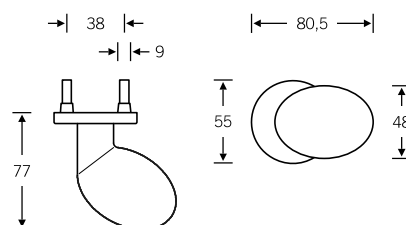

## Deurknoppen voor wederzijdse schroefbevestiging

- Aluminium
- Roestvrij staal
- Brons

23 0804

23 0804 03400  
(doorgaande bevestiging)

23 0809

23 0809 03400  
(doorgaande bevestiging)