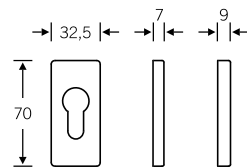

Beslag voor profieldeuren

Schuif- en kleefrozetten

- Aluminium
- Roestvrij staal
- Brons

17 1765

17 1765 000 (7 mm)
17 1765 001 (9 mm)

Schuifrozetten

17 1766

17 1766 000 (7 mm)
17 1766 001 (9 mm)