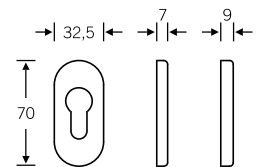

17 1766

17 1766 000 (7 mm)
17 1766 001 (9 mm)

Schuifrozetten

6c

17 1768 | 17 1769

17 1768 (3 mm)
17 1769 (7 mm)

Kleefrozetten