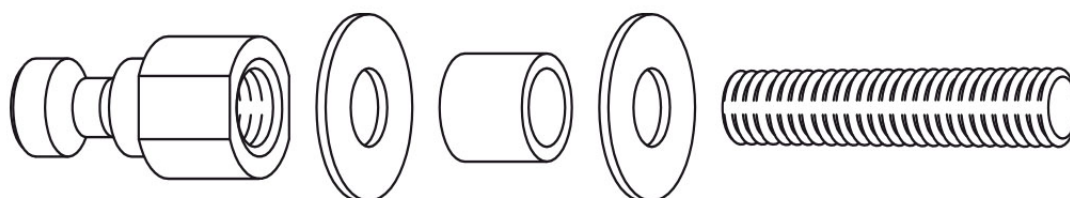

Artitec - Set FK 04

Paarsgewijze doorgaande bevestiging

Santens bestel nummer	Set	geschikt voor deurgreep of steun Ø	Type deur	Deurdikte	Benodigd type deurgreep
110846	FK 04	Ø32 mm	Glas/Hout/ Kunststof/ Aluminium/ Metaal	M8 x 45 mm: 7-22 mm M8 x 65 mm: 27-42 mm M8 x 80 mm: 42-57 mm M8 x 95 mm: 57-72 mm	Paar